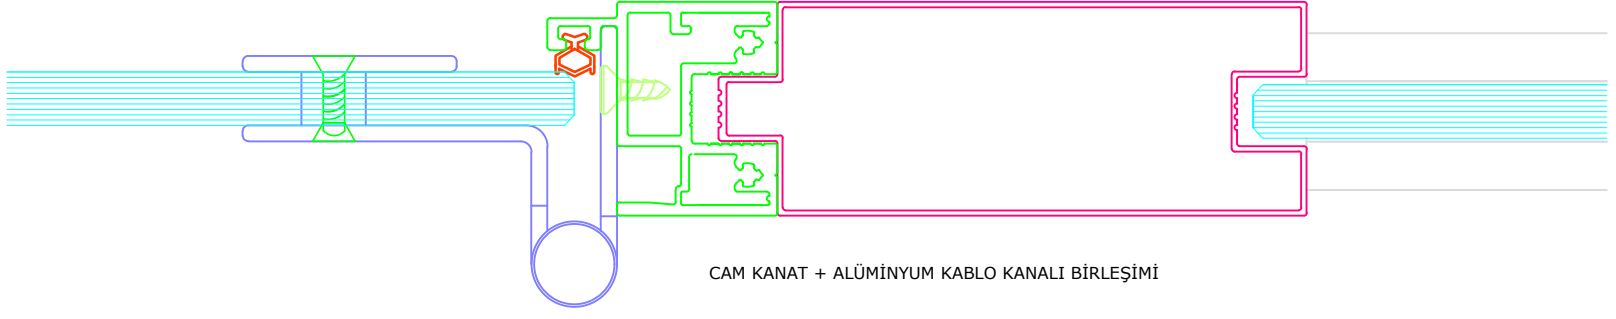

CAM KANAT TAVAN BİRLEŞİMİ

CAM KANAT DUVAR BİRLEŞİMİ

CAM KANAT CAM CAMA BİRLEŞİMİ

Sistem 300

Tek Camlı Cam Cama Bölme Duvar Sistemi

System 300

Single Glazed Glass to Glass Partition Wall System

CAM KANAT + ALÜMİNYUM KABLO KANALI BİRLEŞİMİ

AĞSAP KANAT + ALÜMİNYUM KABLO KANALI BİRLEŞİMİ

CAM KANAT + AĞSAP KABLO KANALI BİRLEŞİMİ

AĞSAP KANAT + AĞSAP KABLO KANALI BİRLEŞİMİ

Sistem 300

System 300

Tek Camlı Cam Cama Bölme Duvar Sistemi

Single Glazed Glass to Glass Partition Wall System