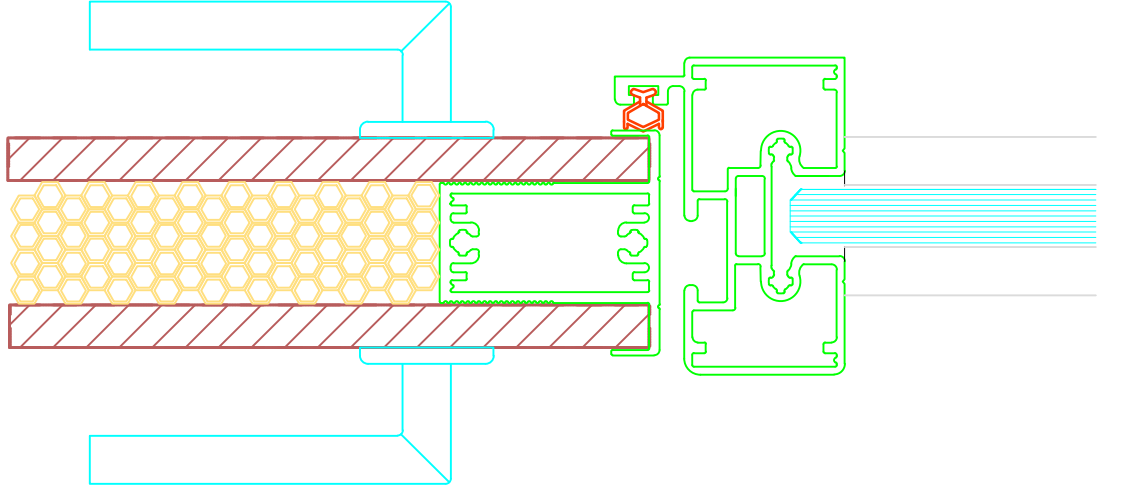

CAM KANAT TAVAN BİRLEŞİMİ

CAM KANAT DUVAR BİRLEŞİMİ

CAM KANAT CAM CAMA BİRLEŞİMİ

Sistem 300

Tek Camlı Cam Cama Bölme Duvar Sistemi

System 300

Single Glazed Glass to Glass Partition Wall System

CAM KANAT + ALÜMİNYUM KABLO KANALI BİRLEŞİMİ

AĞSAP KANAT + ALÜMİNYUM KABLO KANALI BİRLEŞİMİ

CAM KANAT + AĞSAP KABLO KANALI BİRLEŞİMİ

AĞSAP KANAT + AĞSAP KABLO KANALI BİRLEŞİMİ

Sistem 300

System 300

Tek Camlı Cam Cama Bölme Duvar Sistemi

Single Glazed Glass to Glass Partition Wall System

PVC KENARLI AHŞAP KAPI DETAYI

ALÜMİNYUM KENARLI AHŞAP KAPI DETAYI

ALÜMİNYUM KENARLI CAM KAPI DETAYI

CAM KAPI DETAYI