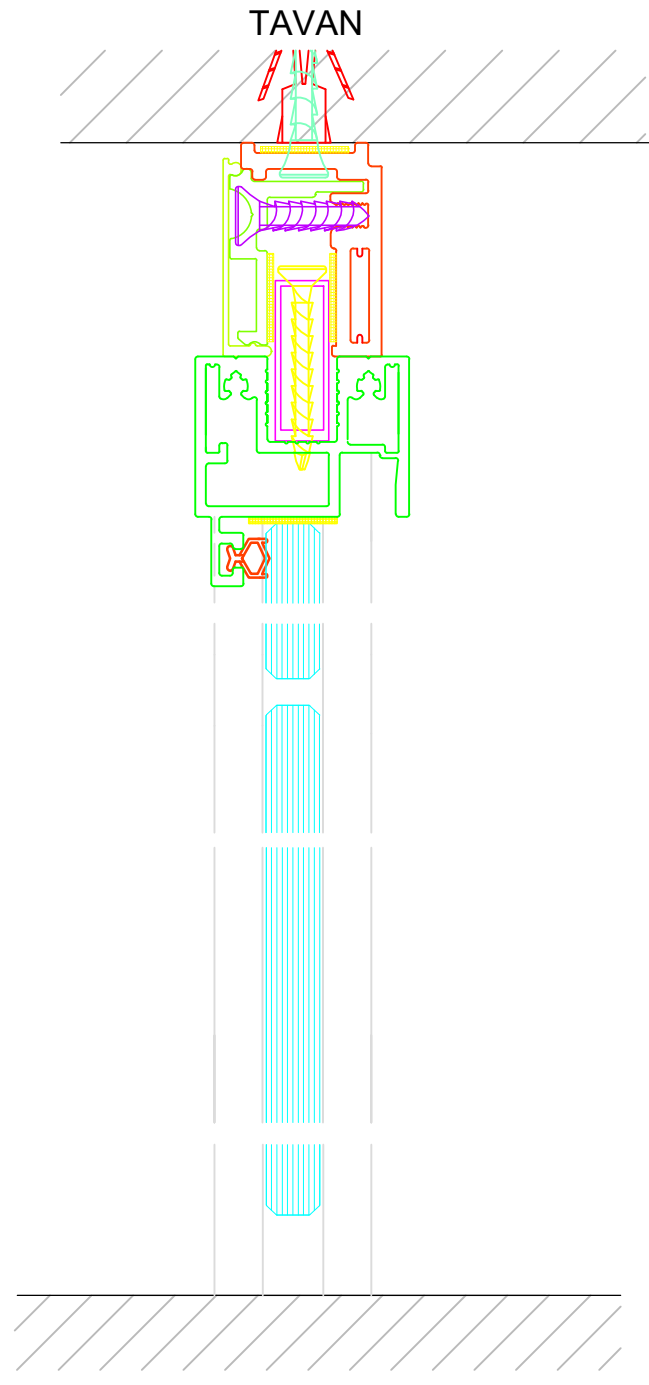

Tek Camlı Cam Cama Bölme Duvar Sistemi

Single Glazed Glass to Glass Partition Wall System

Sistem 300

Tek Camlı Cam Cama Bölme Duvar Sistemi

System 300

Single Glazed Glass to Glass Partition Wall System

BAŞLIK CAM + CAM KANAT TAVAN BİRLEŞİMİ

CAM KANAT TAVAN BİRLEŞİMİ

CAM KANAT DUVAR BİRLEŞİMİ

CAM KANAT CAM CAMA BİRLEŞİMİ

Sistem 300

Tek Camlı Cam Cama Bölme Duvar Sistemi

System 300

Single Glazed Glass to Glass Partition Wall System

CAM KANAT + ALÜMİNYUM KABLO KANALI BİRLEŞİMİ