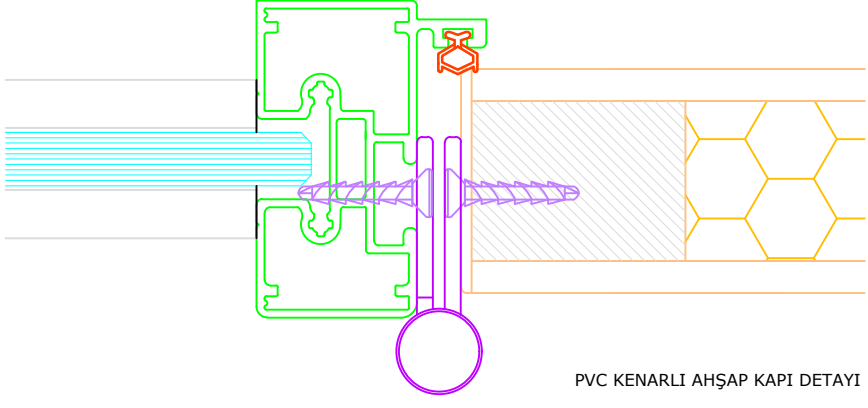

CAM KANAT TAVAN BİRLEŞİMİ

CAM KANAT DUVAR BİRLEŞİMİ

CAM KANAT CAM CAMA BİRLEŞİMİ

Sistem 300

Tek Camlı Cam Cama Bölme Duvar Sistemi

System 300

Single Glazed Glass to Glass Partition Wall System

CAM KANAT + ALÜMİNYUM KABLO KANALI BİRLEŞİMİ

AĞSAP KANAT + ALÜMİNYUM KABLO KANALI BİRLEŞİMİ

CAM KANAT + AĞSAP KABLO KANALI BİRLEŞİMİ

AĞSAP KANAT + AĞSAP KABLO KANALI BİRLEŞİMİ

Sistem 300

System 300

Tek Camlı Cam Cama Bölme Duvar Sistemi

Single Glazed Glass to Glass Partition Wall System

PVC KENARLI AHŞAP KAPI DETAYI

ALÜMİNYUM KENARLI AHŞAP KAPI DETAYI

ALÜMİNYUM KENARLI CAM KAPI DETAYI

CAM KAPI DETAYI