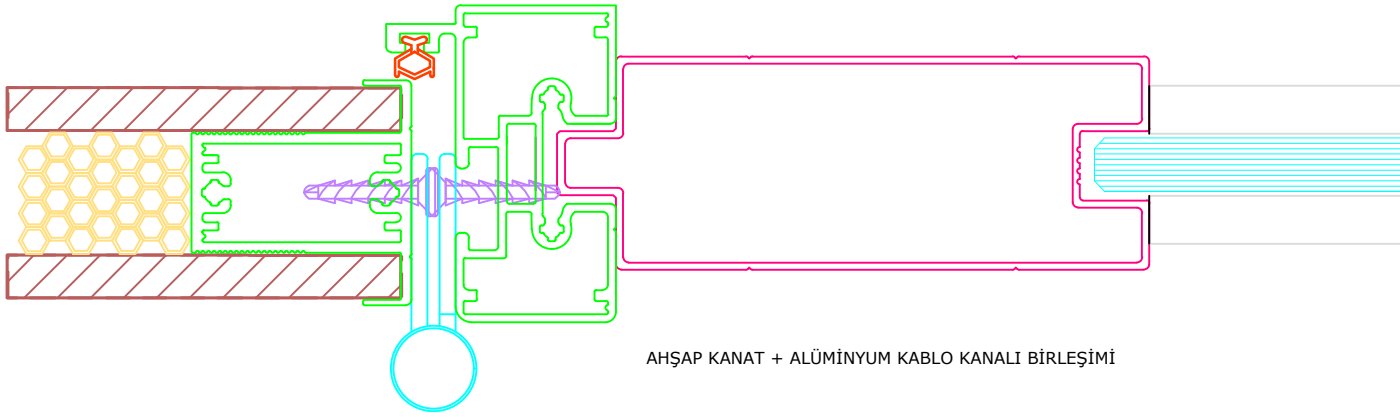

CAM KANAT TAVAN BİRLEŞİMİ

CAM KANAT DUVAR BİRLEŞİMİ

CAM KANAT CAM CAMA BİRLEŞİMİ

Sistem 300

Tek Camlı Cam Cama Bölme Duvar Sistemi

System 300

Single Glazed Glass to Glass Partition Wall System

CAM KANAT + ALÜMİNYUM KABLO KANALI BİRLEŞİMİ

AĞSAP KANAT + ALÜMİNYUM KABLO KANALI BİRLEŞİMİ

CAM KANAT + AĞSAP KABLO KANALI BİRLEŞİMİ

AĞSAP KANAT + AĞSAP KABLO KANALI BİRLEŞİMİ

Sistem 300

System 300

Tek Camlı Cam Cama Bölme Duvar Sistemi

Single Glazed Glass to Glass Partition Wall System