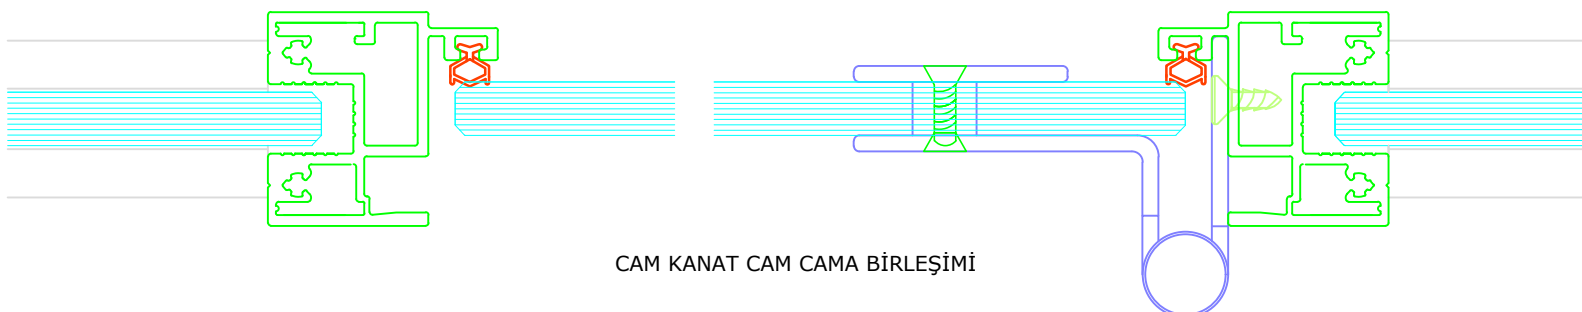

Tek Camlı Cam Cama Bölme Duvar Sistemi

Single Glazed Glass to Glass Partition Wall System

Sistem 300

Tek Camlı Cam Cama Bölme Duvar Sistemi

System 300

Single Glazed Glass to Glass Partition Wall System

BAŞLIK CAM + CAM KANAT TAVAN BİRLEŞİMİ

CAM KANAT TAVAN BİRLEŞİMİ

CAM KANAT DUVAR BİRLEŞİMİ

CAM KANAT CAM CAMA BİRLEŞİMİ

Sistem 300

Tek Camlı Cam Cama Bölme Duvar Sistemi

System 300

Single Glazed Glass to Glass Partition Wall System

CAM KANAT + ALÜMİNYUM KABLO KANALI BİRLEŞİMİ

AĞSAP KANAT + ALÜMİNYUM KABLO KANALI BİRLEŞİMİ

CAM KANAT + AĞSAP KABLO KANALI BİRLEŞİMİ

AĞSAP KANAT + AĞSAP KABLO KANALI BİRLEŞİMİ

Sistem 300

System 300

Tek Camlı Cam Cama Bölme Duvar Sistemi

Single Glazed Glass to Glass Partition Wall System