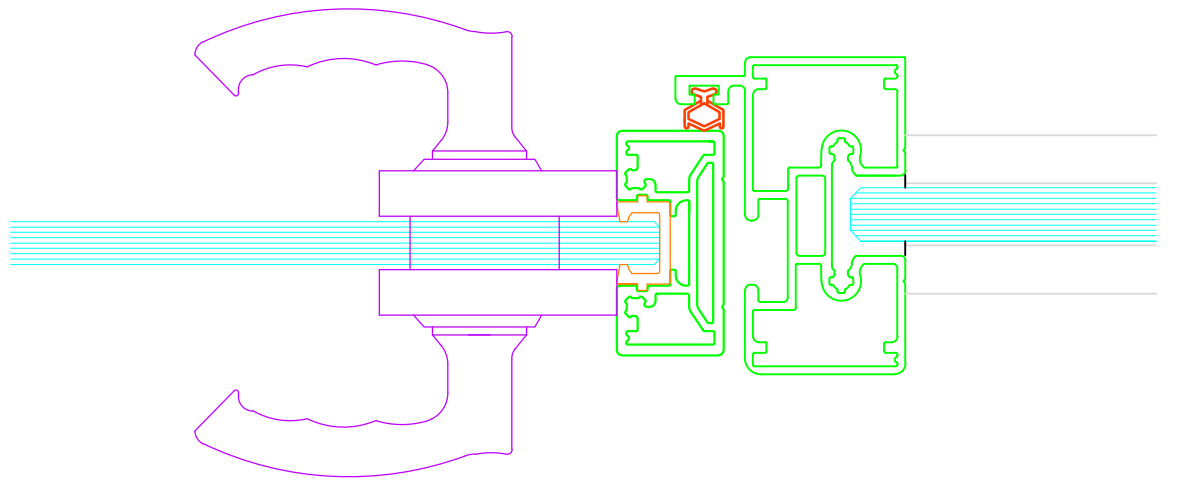

CAM KANAT TAVAN BİRLEŞİMİ

CAM KANAT DUVAR BİRLEŞİMİ

CAM KANAT CAM CAMA BİRLEŞİMİ

Sistem 300

Tek Camlı Cam Cama Bölme Duvar Sistemi

System 300

Single Glazed Glass to Glass Partition Wall System

CAM KANAT + ALÜMİNYUM KABLO KANALI BİRLEŞİMİ

AĞSAP KANAT + ALÜMİNYUM KABLO KANALI BİRLEŞİMİ

CAM KANAT + AĞSAP KABLO KANALI BİRLEŞİMİ

AĞSAP KANAT + AĞSAP KABLO KANALI BİRLEŞİMİ

Sistem 300

System 300

Tek Camlı Cam Cama Bölme Duvar Sistemi

Single Glazed Glass to Glass Partition Wall System

PVC KENARLI AHŞAP KAPI DETAYI

ALÜMİNYUM KENARLI AHŞAP KAPI DETAYI

ALÜMİNYUM KENARLI CAM KAPI DETAYI

CAM KAPI DETAYI