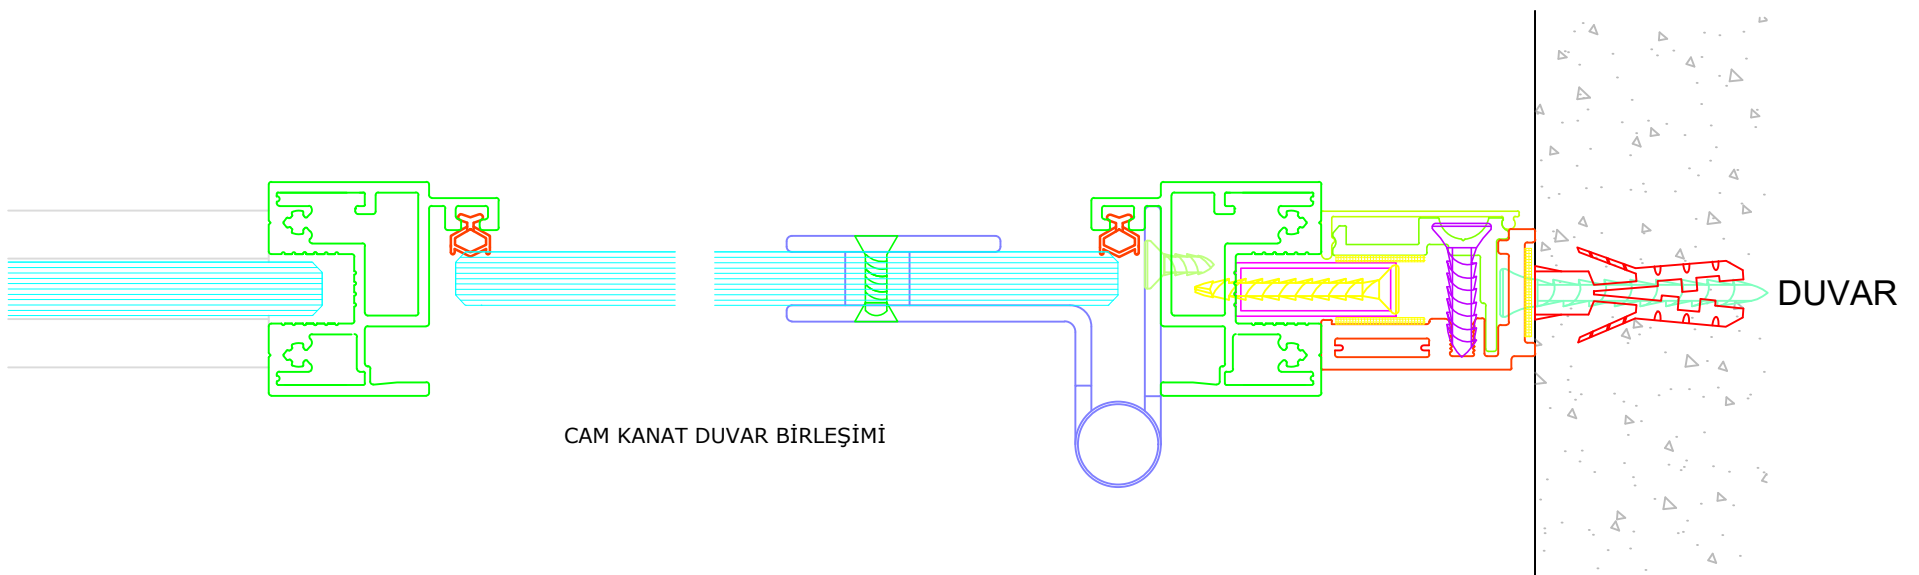

Tek Camlı Cam Cama Bölme Duvar Sistemi

Single Glazed Glass to Glass Partition Wall System

Sistem 300

Tek Camlı Cam Cama Bölme Duvar Sistemi

System 300

Single Glazed Glass to Glass Partition Wall System

BAŞLIK CAM + CAM KANAT TAVAN BİRLEŞİMİ

CAM KANAT TAVAN BİRLEŞİMİ

CAM KANAT DUVAR BİRLEŞİMİ

CAM KANAT CAM CAMA BİRLEŞİMİ

Sistem 300

Tek Camlı Cam Cama Bölme Duvar Sistemi

System 300

Single Glazed Glass to Glass Partition Wall System

CAM KANAT + ALÜMİNYUM KABLO KANALI BİRLEŞİMİ

AĞSAP KANAT + ALÜMİNYUM KABLO KANALI BİRLEŞİMİ

CAM KANAT + AĞSAP KABLO KANALI BİRLEŞİMİ

AĞSAP KANAT + AĞSAP KABLO KANALI BİRLEŞİMİ

Sistem 300

System 300

Tek Camlı Cam Cama Bölme Duvar Sistemi

Single Glazed Glass to Glass Partition Wall System