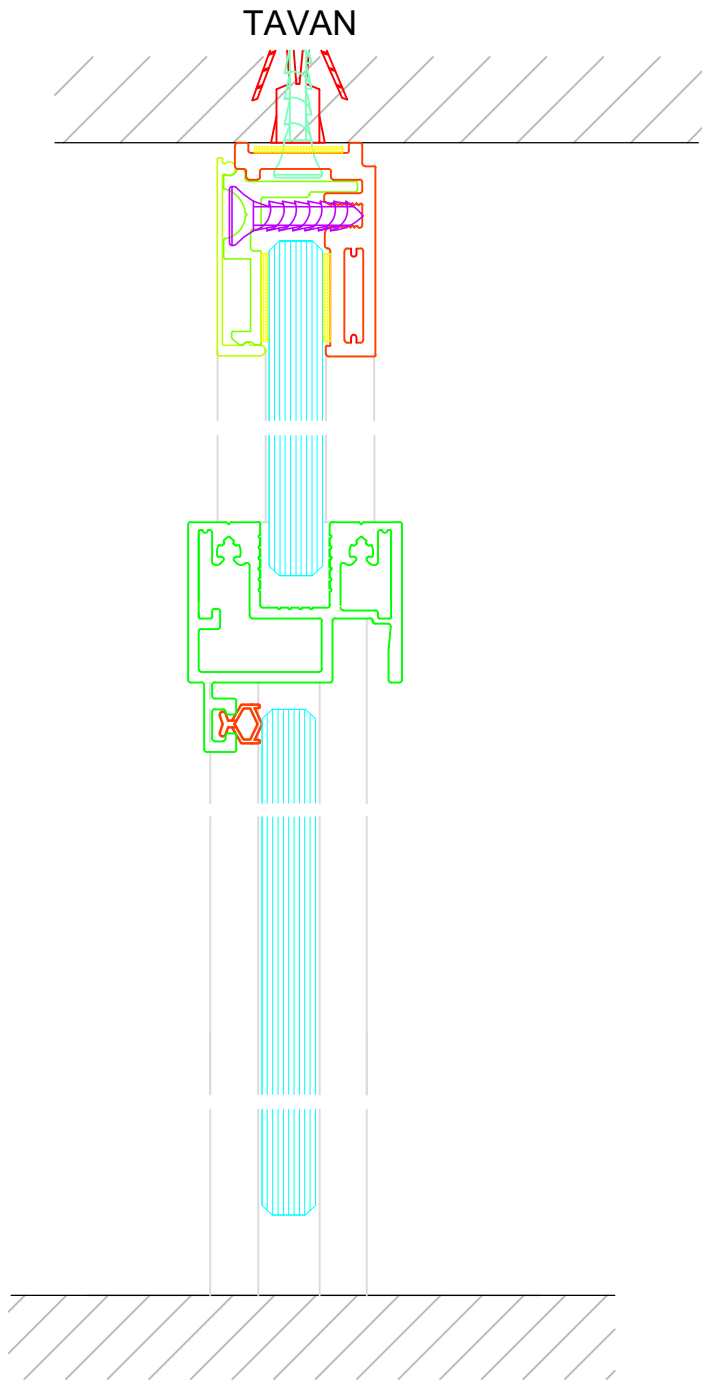

Tek Camlı Cam Cama Bölme Duvar Sistemi

Single Glazed Glass to Glass Partition Wall System

Sistem 300

Tek Camlı Cam Cama Bölme Duvar Sistemi

System 300

Single Glazed Glass to Glass Partition Wall System

BAŞLIK CAM + CAM KANAT TAVAN BİRLEŞİMİ

CAM KANAT TAVAN BİRLEŞİMİ

CAM KANAT DUVAR BİRLEŞİMİ

CAM KANAT CAM CAMA BİRLEŞİMİ

Sistem 300

Tek Camlı Cam Cama Bölme Duvar Sistemi

System 300

Single Glazed Glass to Glass Partition Wall System

CAM KANAT + ALÜMİNYUM KABLO KANALI BİRLEŞİMİ