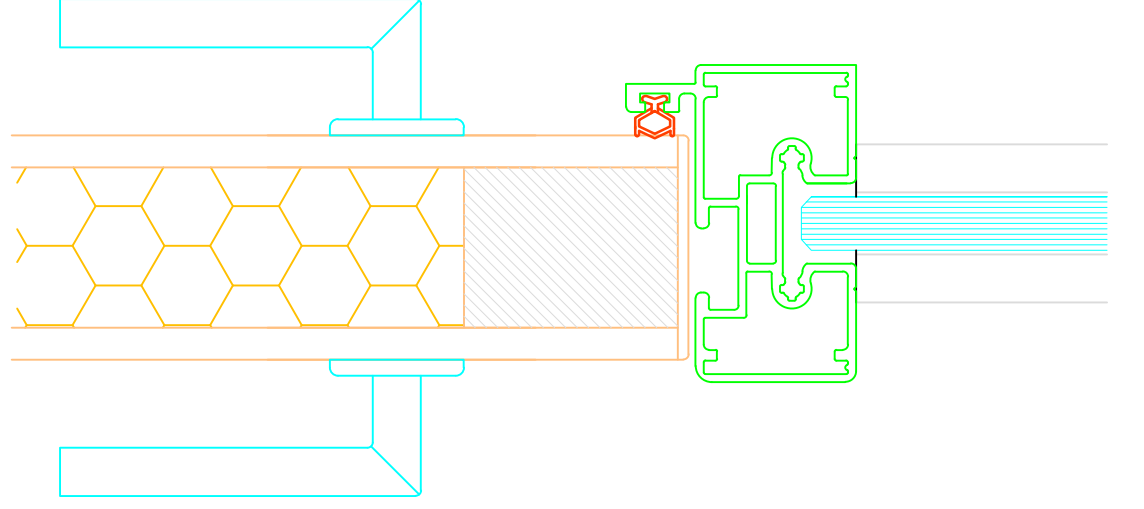

PVC KENARLI AHŞAP KAPI DETAYI