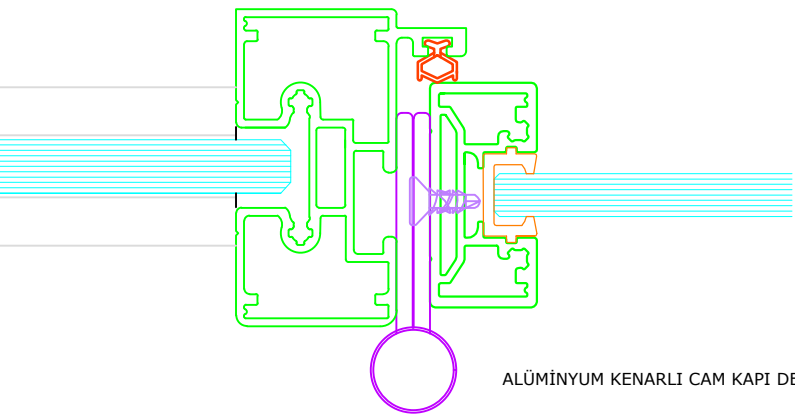

CAM KANAT TAVAN BİRLEŞİMİ

CAM KANAT DUVAR BİRLEŞİMİ

CAM KANAT CAM CAMA BİRLEŞİMİ

Sistem 300

Tek Camlı Cam Cama Bölme Duvar Sistemi

System 300

Single Glazed Glass to Glass Partition Wall System

CAM KANAT + ALÜMİNYUM KABLO KANALI BİRLEŞİMİ

AĞSAP KANAT + ALÜMİNYUM KABLO KANALI BİRLEŞİMİ

CAM KANAT + AĞSAP KABLO KANALI BİRLEŞİMİ

AĞSAP KANAT + AĞSAP KABLO KANALI BİRLEŞİMİ

Sistem 300

System 300

Tek Camlı Cam Cama Bölme Duvar Sistemi

Single Glazed Glass to Glass Partition Wall System

PVC KENARLI AHŞAP KAPI DETAYI

ALÜMİNYUM KENARLI AHŞAP KAPI DETAYI

ALÜMİNYUM KENARLI CAM KAPI DETAYI

CAM KAPI DETAYI