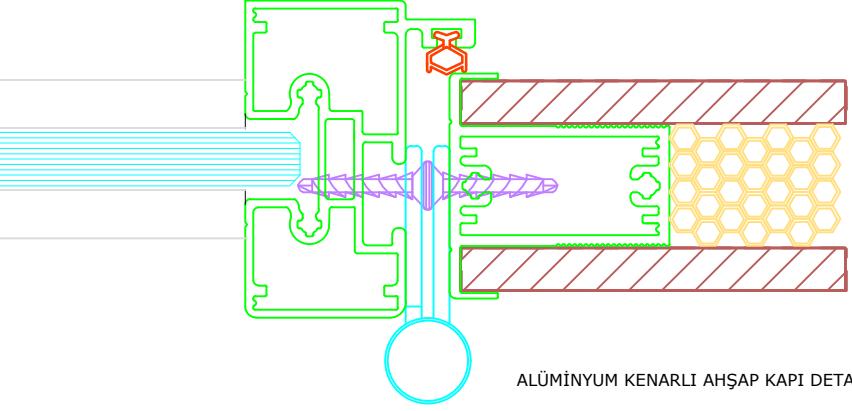

CAM KANAT TAVAN BİRLEŞİMİ

CAM KANAT DUVAR BİRLEŞİMİ

CAM KANAT CAM CAMA BİRLEŞİMİ

Sistem 300

Tek Camlı Cam Cama Bölme Duvar Sistemi

System 300

Single Glazed Glass to Glass Partition Wall System

CAM KANAT + ALÜMİNYUM KABLO KANALI BİRLEŞİMİ

AĞSAP KANAT + ALÜMİNYUM KABLO KANALI BİRLEŞİMİ

CAM KANAT + AĞSAP KABLO KANALI BİRLEŞİMİ

AĞSAP KANAT + AĞSAP KABLO KANALI BİRLEŞİMİ

Sistem 300

System 300

Tek Camlı Cam Cama Bölme Duvar Sistemi

Single Glazed Glass to Glass Partition Wall System

PVC KENARLI AHŞAP KAPI DETAYI

ALÜMİNYUM KENARLI AHŞAP KAPI DETAYI

ALÜMİNYUM KENARLI CAM KAPI DETAYI

CAM KAPI DETAYI