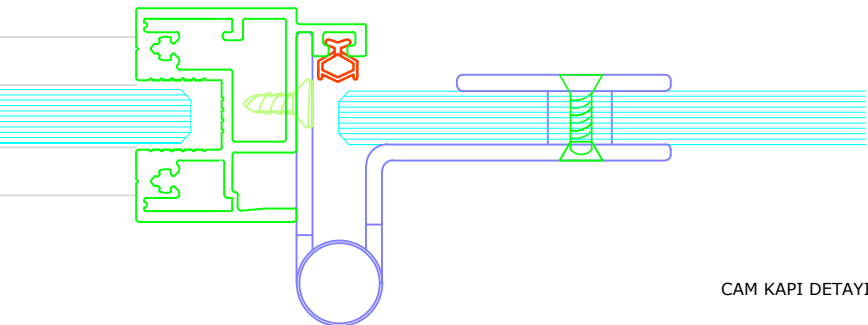

CAM KANAT TAVAN BİRLEŞİMİ

CAM KANAT DUVAR BİRLEŞİMİ

CAM KANAT CAM CAMA BİRLEŞİMİ

Sistem 300

Tek Camlı Cam Cama Bölme Duvar Sistemi

System 300

Single Glazed Glass to Glass Partition Wall System

CAM KANAT + ALÜMİNYUM KABLO KANALI BİRLEŞİMİ

AĞSAP KANAT + ALÜMİNYUM KABLO KANALI BİRLEŞİMİ

CAM KANAT + AĞSAP KABLO KANALI BİRLEŞİMİ

AĞSAP KANAT + AĞSAP KABLO KANALI BİRLEŞİMİ

Sistem 300

System 300

Tek Camlı Cam Cama Bölme Duvar Sistemi

Single Glazed Glass to Glass Partition Wall System

PVC KENARLI AHŞAP KAPI DETAYI

ALÜMİNYUM KENARLI AHŞAP KAPI DETAYI

ALÜMİNYUM KENARLI CAM KAPI DETAYI

CAM KAPI DETAYI