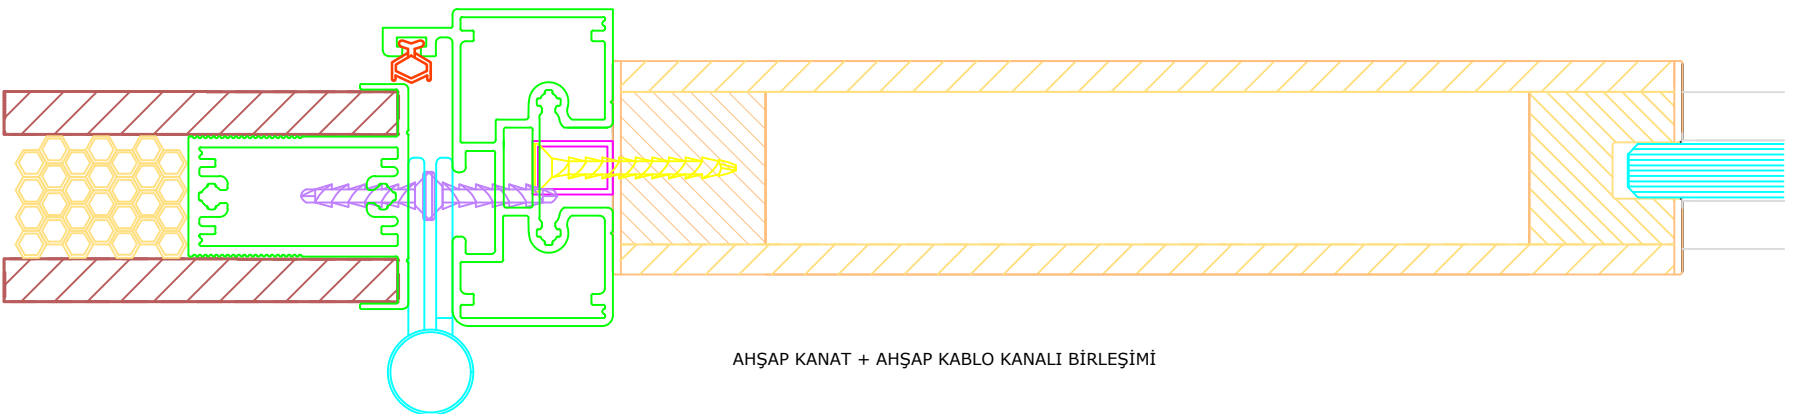

Tek Camlı Cam Cama Bölme Duvar Sistemi

Single Glazed Glass to Glass Partition Wall System

Sistem 300

Tek Camlı Cam Cama Bölme Duvar Sistemi

System 300

Single Glazed Glass to Glass Partition Wall System

BAŞLIK CAM + CAM KANAT TAVAN BİRLEŞİMİ

CAM KANAT TAVAN BİRLEŞİMİ

CAM KANAT DUVAR BİRLEŞİMİ

CAM KANAT CAM CAMA BİRLEŞİMİ

Sistem 300

Tek Camlı Cam Cama Bölme Duvar Sistemi

System 300

Single Glazed Glass to Glass Partition Wall System

CAM KANAT + ALÜMİNYUM KABLO KANALI BİRLEŞİMİ

AĞSAP KANAT + ALÜMİNYUM KABLO KANALI BİRLEŞİMİ

CAM KANAT + AĞSAP KABLO KANALI BİRLEŞİMİ

AĞSAP KANAT + AĞSAP KABLO KANALI BİRLEŞİMİ

Sistem 300

System 300

Tek Camlı Cam Cama Bölme Duvar Sistemi

Single Glazed Glass to Glass Partition Wall System