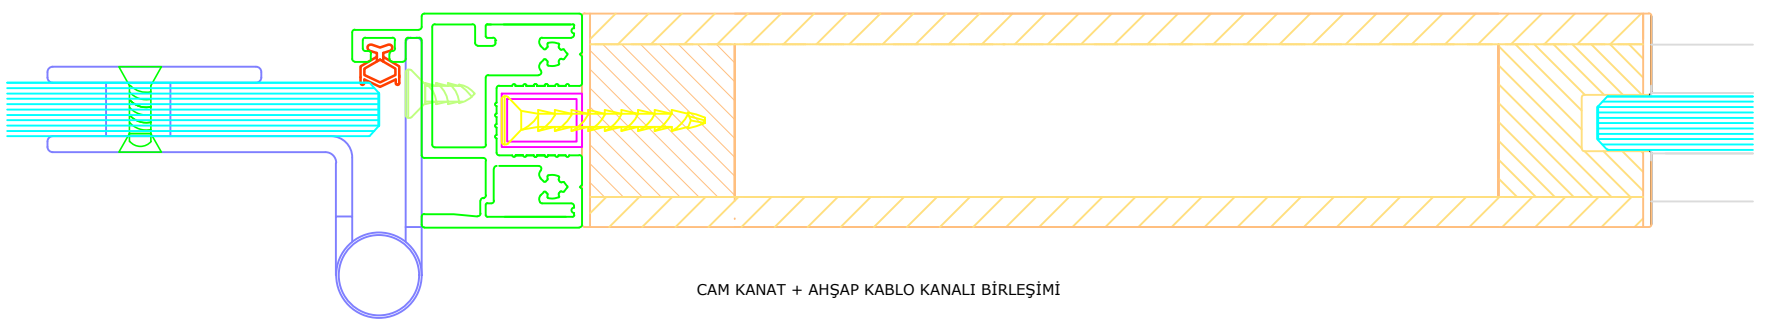

CAM KANAT TAVAN BİRLEŞİMİ

CAM KANAT DUVAR BİRLEŞİMİ

CAM KANAT CAM CAMA BİRLEŞİMİ

Sistem 300

Tek Camlı Cam Cama Bölme Duvar Sistemi

System 300

Single Glazed Glass to Glass Partition Wall System

CAM KANAT + ALÜMİNYUM KABLO KANALI BİRLEŞİMİ

AĞSAP KANAT + ALÜMİNYUM KABLO KANALI BİRLEŞİMİ

CAM KANAT + AĞSAP KABLO KANALI BİRLEŞİMİ

AĞSAP KANAT + AĞSAP KABLO KANALI BİRLEŞİMİ

Sistem 300

System 300

Tek Camlı Cam Cama Bölme Duvar Sistemi

Single Glazed Glass to Glass Partition Wall System