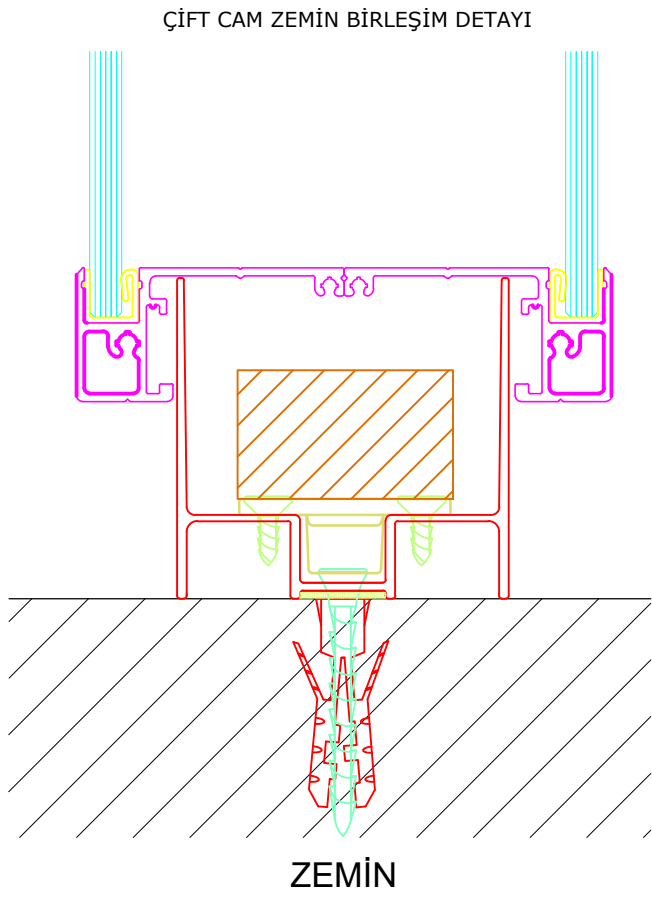

Sistem 500

Yatay ve Düşey Derzli Bölme Duvar Sistemi

Teknik Döküman

info@ozgunofis.com.tr
www.ozgunofis.com.tr

özgünofis

Sistem 500

System 500

Yatay ve Düşey Derzli Bölme Duvar Sistemi
Horizontal and Vertical Joint Partition Wall System

ÇİFT CAM TAVAN BİRLEŞİM DETAYI

ÇİFT CAM DUVAR BİRLEŞİM DETAYI

ÇİFT CAM ZEMİN BİRLEŞİM DETAYI

ÇİFT CAM İKİ MODÜL BİRLEŞİM DETAYI

Sistem 500

System 500

Yatay ve Düşey Derzli Bölme Duvar Sistemi
Horizontal and Vertical Joint Partition Wall System