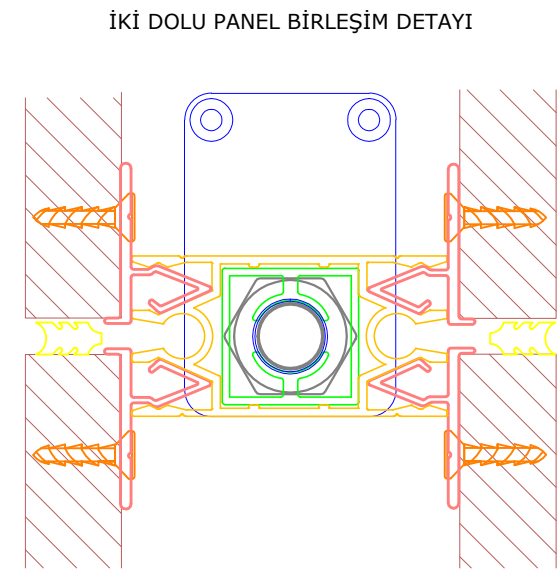

ÇİFT CAM TAVAN BİRLEŞİM DETAYI

ÇİFT CAM DUVAR BİRLEŞİM DETAYI

ÇİFT CAM ZEMİN BİRLEŞİM DETAYI

ÇİFT CAM İKİ MODÜL BİRLEŞİM DETAYI

Sistem 500

System 500

Yatay ve Düşey Derzli Bölme Duvar Sistemi
Horizontal and Vertical Joint Partition Wall System

DOLU PANEL TAVAN BİRLEŞİM DETAYI

DOLU PANEL DUVAR BİRLEŞİM DETAYI

DOLU PANEL ZEMİN BİRLEŞİM DETAYI

İKİ DOLU PANEL BİRLEŞİM DETAYI

Sistem 500

System 500

Yatay ve Düşey Derzli Bölme Duvar Sistemi
Horizontal and Vertical Joint Partition Wall System