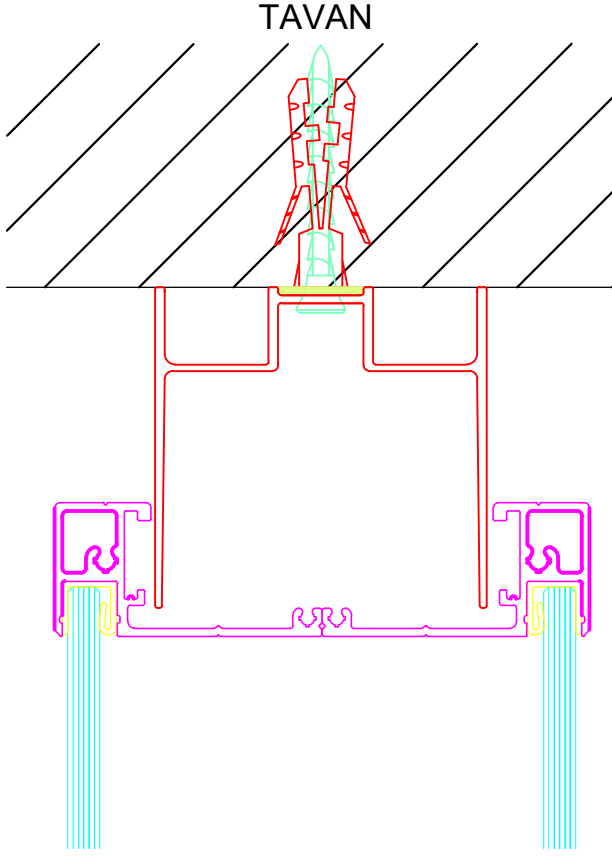

Sistem 500

Yatay ve Düşey Derzli Bölme Duvar Sistemi

Teknik Döküman

info@ozgunofis.com.tr
www.ozgunofis.com.tr

özgünofis

Sistem 500

System 500

Yatay ve Düşey Derzli Bölme Duvar Sistemi
Horizontal and Vertical Joint Partition Wall System

ÇİFT CAM TAVAN BİRLEŞİM DETAYI

ÇİFT CAM DUVAR BİRLEŞİM DETAYI

ÇİFT CAM ZEMİN BİRLEŞİM DETAYI

ÇİFT CAM İKİ MODÜL BİRLEŞİM DETAYI

Sistem 500

System 500

Yatay ve Düşey Derzli Bölme Duvar Sistemi
Horizontal and Vertical Joint Partition Wall System