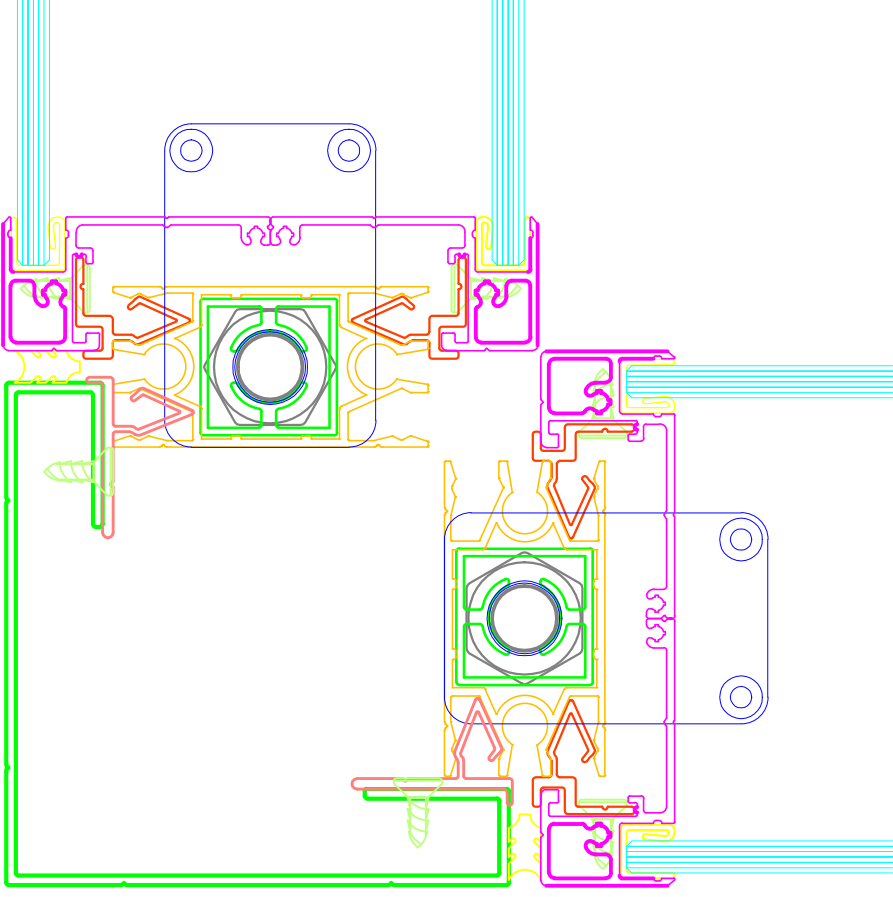

ÇİFT CAM TAVAN BİRLEŞİM DETAYI

ÇİFT CAM DUVAR BİRLEŞİM DETAYI

ÇİFT CAM ZEMİN BİRLEŞİM DETAYI

ÇİFT CAM İKİ MODÜL BİRLEŞİM DETAYI

Sistem 500

System 500

Yatay ve Düşey Derzli Bölme Duvar Sistemi
Horizontal and Vertical Joint Partition Wall System

DOLU PANEL TAVAN BİRLEŞİM DETAYI

DOLU PANEL DUVAR BİRLEŞİM DETAYI

DOLU PANEL ZEMİN BİRLEŞİM DETAYI

İKİ DOLU PANEL BİRLEŞİM DETAYI

Sistem 500

System 500

Yatay ve Düşey Derzli Bölme Duvar Sistemi
Horizontal and Vertical Joint Partition Wall System

ÇİFT CAM KÖŞE BİRLEŞİM DETAYI

DOLU PANEL KÖŞE BİRLEŞİM DETAYI

DOLU PANEL + BANDRASTER + ZEMİN BİRLEŞİM DETAYI

ZEMİN

ÇİFT CAM + BANDRASTER + ZEMİN BİRLEŞİM DETAYI

ZEMİN

DOLU PANEL + ÇİFT CAM KÖŞE BİRLEŞİM DETAYI