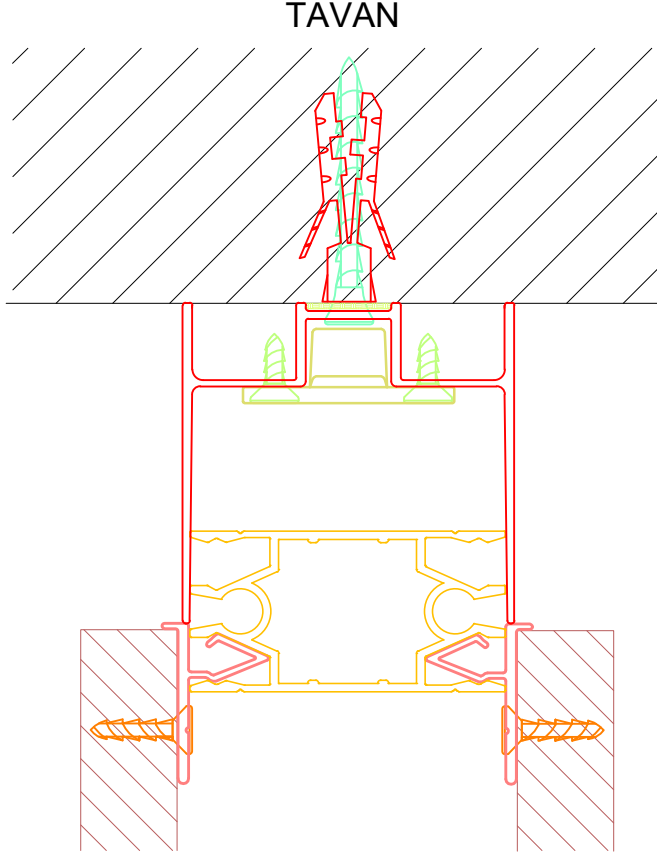

ÇİFT CAM TAVAN BİRLEŞİM DETAYI

ÇİFT CAM DUVAR BİRLEŞİM DETAYI

ÇİFT CAM ZEMİN BİRLEŞİM DETAYI

ÇİFT CAM İKİ MODÜL BİRLEŞİM DETAYI

Sistem 500

System 500

Yatay ve Düşey Derzli Bölme Duvar Sistemi
Horizontal and Vertical Joint Partition Wall System

DOLU PANEL TAVAN BİRLEŞİM DETAYI

DOLU PANEL DUVAR BİRLEŞİM DETAYI

DOLU PANEL ZEMİN BİRLEŞİM DETAYI

İKİ DOLU PANEL BİRLEŞİM DETAYI

Sistem 500

System 500

Yatay ve Düşey Derzli Bölme Duvar Sistemi
Horizontal and Vertical Joint Partition Wall System