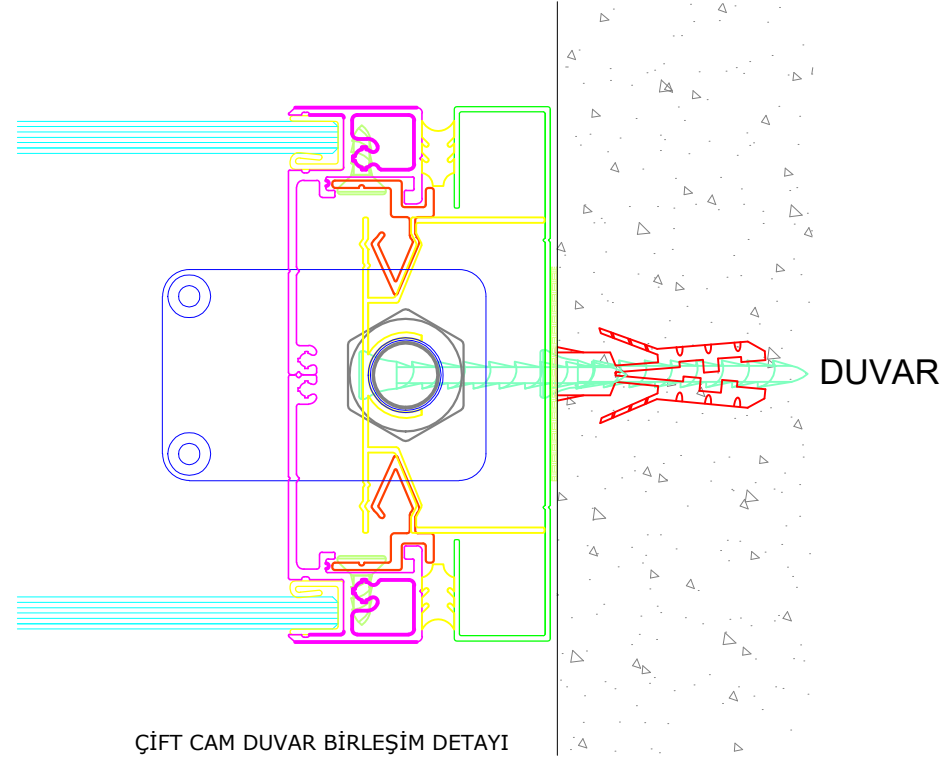

Sistem 500

Yatay ve Düşey Derzli Bölme Duvar Sistemi

Teknik Döküman

info@ozgunofis.com.tr
www.ozgunofis.com.tr

özgünofis

Sistem 500

System 500

Yatay ve Düşey Derzli Bölme Duvar Sistemi
Horizontal and Vertical Joint Partition Wall System

ÇİFT CAM TAVAN BİRLEŞİM DETAYI

ÇİFT CAM DUVAR BİRLEŞİM DETAYI

ÇİFT CAM ZEMİN BİRLEŞİM DETAYI

ÇİFT CAM İKİ MODÜL BİRLEŞİM DETAYI

Sistem 500

System 500

Yatay ve Düşey Derzli Bölme Duvar Sistemi
Horizontal and Vertical Joint Partition Wall System