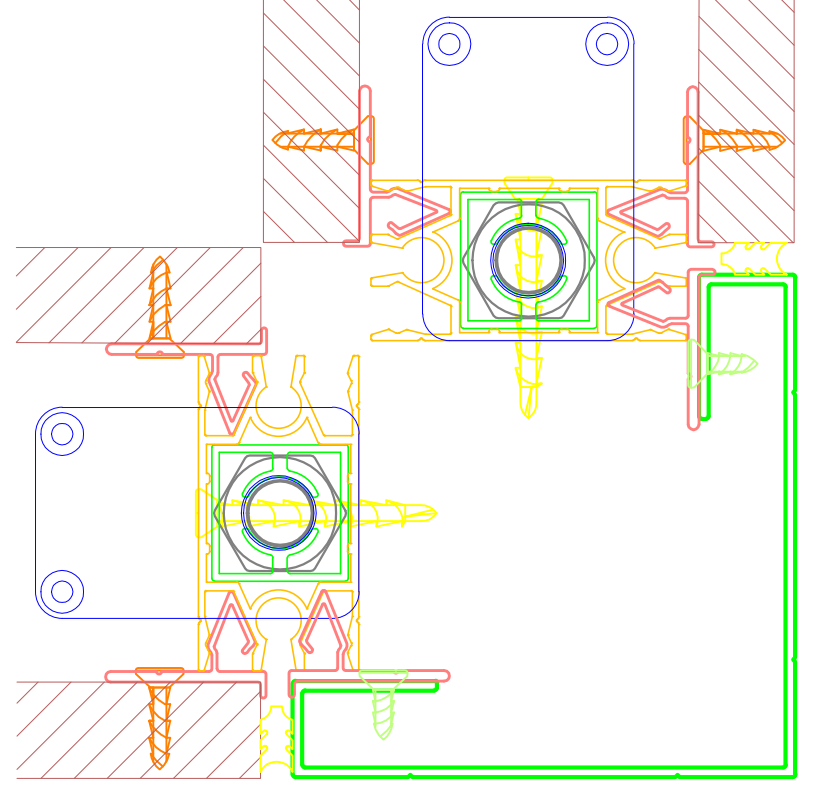

ÇİFT CAM TAVAN BİRLEŞİM DETAYI

ÇİFT CAM DUVAR BİRLEŞİM DETAYI

ÇİFT CAM ZEMİN BİRLEŞİM DETAYI

ÇİFT CAM İKİ MODÜL BİRLEŞİM DETAYI

Sistem 500

System 500

Yatay ve Düşey Derzli Bölme Duvar Sistemi
Horizontal and Vertical Joint Partition Wall System

DOLU PANEL TAVAN BİRLEŞİM DETAYI

DOLU PANEL DUVAR BİRLEŞİM DETAYI

DOLU PANEL ZEMİN BİRLEŞİM DETAYI

İKİ DOLU PANEL BİRLEŞİM DETAYI

Sistem 500

System 500

Yatay ve Düşey Derzli Bölme Duvar Sistemi
Horizontal and Vertical Joint Partition Wall System

ÇİFT CAM KÖŞE BİRLEŞİM DETAYI

DOLU PANEL KÖŞE BİRLEŞİM DETAYI

DOLU PANEL + BANDRASTER + ZEMİN BİRLEŞİM DETAYI

ZEMİN

ÇİFT CAM + BANDRASTER + ZEMİN BİRLEŞİM DETAYI

ZEMİN

DOLU PANEL + ÇİFT CAM KÖŞE BİRLEŞİM DETAYI