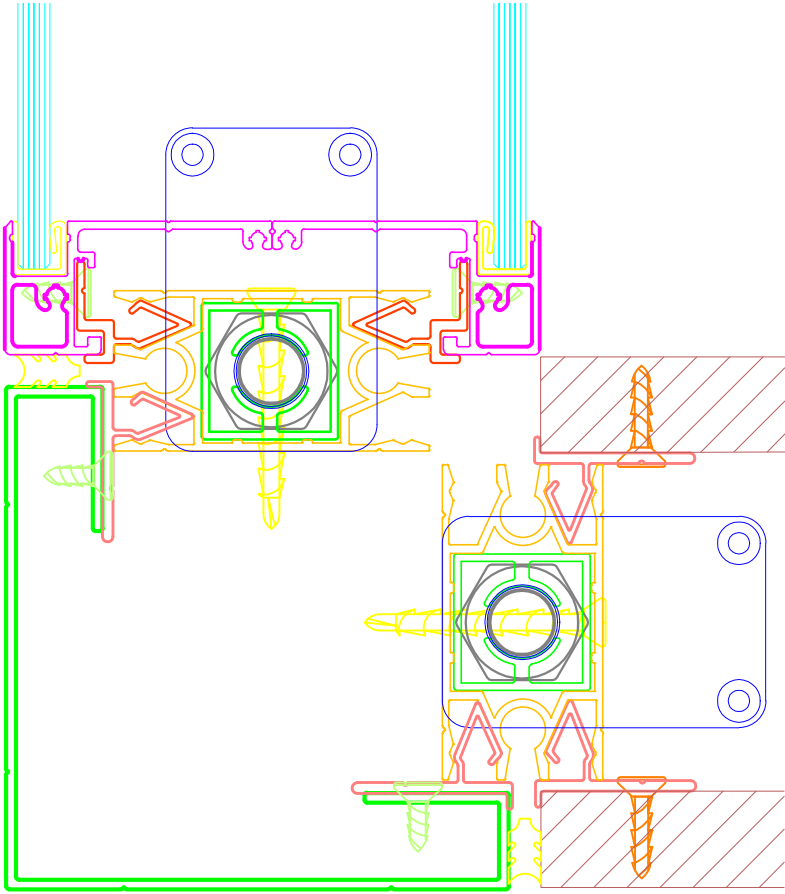

DOLU PANEL TAVAN BİRLEŞİM DETAYI

DOLU PANEL DUVAR BİRLEŞİM DETAYI

DOLU PANEL ZEMİN BİRLEŞİM DETAYI

İKİ DOLU PANEL BİRLEŞİM DETAYI

Sistem 500

System 500

Yatay ve Düşey Derzli Bölme Duvar Sistemi
Horizontal and Vertical Joint Partition Wall System

ÇİFT CAM KÖŞE BİRLEŞİM DETAYI

DOLU PANEL KÖŞE BİRLEŞİM DETAYI

DOLU PANEL + BANDRASTER + ZEMİN BİRLEŞİM DETAYI

ZEMİN

ÇİFT CAM + BANDRASTER + ZEMİN BİRLEŞİM DETAYI

ZEMİN

DOLU PANEL + ÇİFT CAM KÖŞE BİRLEŞİM DETAYI

Sistem 500

System 500

Yatay ve Düşey Derzli Bölme Duvar Sistemi

Horizontal and Vertical Joint Partition Wall System