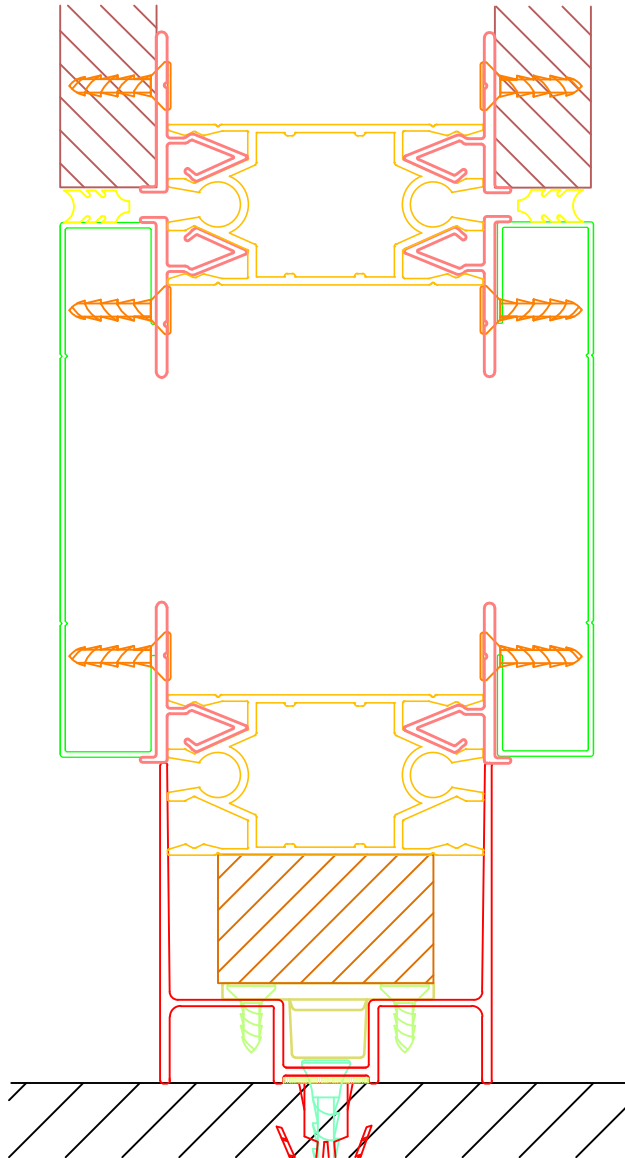

DOLU PANEL TAVAN BİRLEŞİM DETAYI

DOLU PANEL DUVAR BİRLEŞİM DETAYI

DOLU PANEL ZEMİN BİRLEŞİM DETAYI

İKİ DOLU PANEL BİRLEŞİM DETAYI

Sistem 500

System 500

Yatay ve Düşey Derzli Bölme Duvar Sistemi
Horizontal and Vertical Joint Partition Wall System

ÇİFT CAM KÖŞE BİRLEŞİM DETAYI

DOLU PANEL KÖŞE BİRLEŞİM DETAYI

DOLU PANEL + BANDRASTER + ZEMİN BİRLEŞİM DETAYI

ZEMİN

ÇİFT CAM + BANDRASTER + ZEMİN BİRLEŞİM DETAYI

ZEMİN

DOLU PANEL + ÇİFT CAM KÖŞE BİRLEŞİM DETAYI