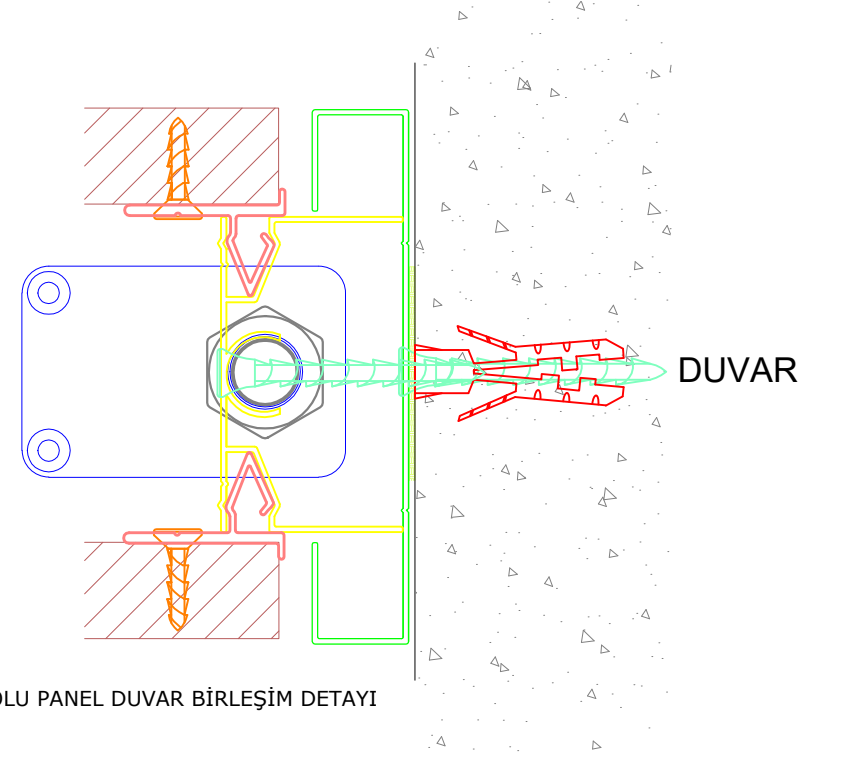

ÇİFT CAM TAVAN BİRLEŞİM DETAYI

ÇİFT CAM DUVAR BİRLEŞİM DETAYI

ÇİFT CAM ZEMİN BİRLEŞİM DETAYI

ÇİFT CAM İKİ MODÜL BİRLEŞİM DETAYI

Sistem 500

System 500

Yatay ve Düşey Derzli Bölme Duvar Sistemi
Horizontal and Vertical Joint Partition Wall System

DOLU PANEL TAVAN BİRLEŞİM DETAYI

DOLU PANEL DUVAR BİRLEŞİM DETAYI

DOLU PANEL ZEMİN BİRLEŞİM DETAYI

İKİ DOLU PANEL BİRLEŞİM DETAYI

Sistem 500

System 500

Yatay ve Düşey Derzli Bölme Duvar Sistemi
Horizontal and Vertical Joint Partition Wall System