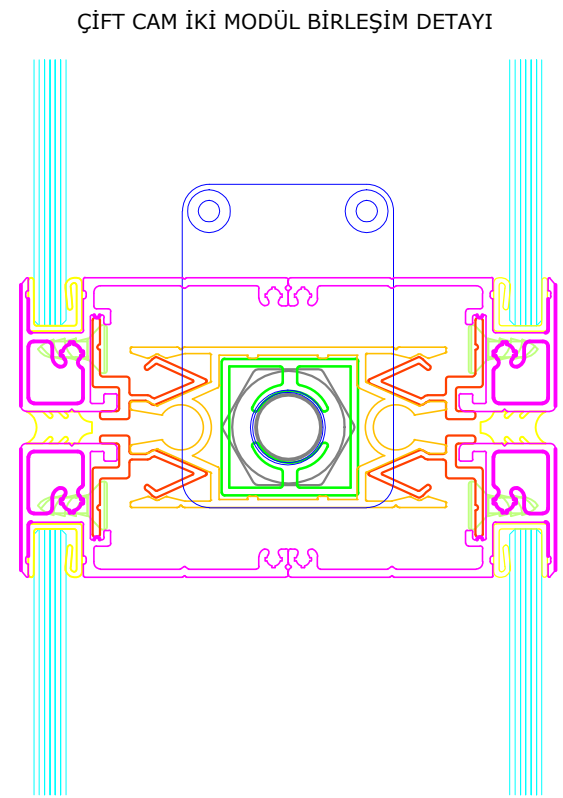

Sistem 500

Yatay ve Düşey Derzli Bölme Duvar Sistemi

Teknik Döküman

info@ozgunofis.com.tr
www.ozgunofis.com.tr

özgünofis

Sistem 500

System 500

Yatay ve Düşey Derzli Bölme Duvar Sistemi
Horizontal and Vertical Joint Partition Wall System

ÇİFT CAM TAVAN BİRLEŞİM DETAYI

ÇİFT CAM DUVAR BİRLEŞİM DETAYI

ÇİFT CAM ZEMİN BİRLEŞİM DETAYI

ÇİFT CAM İKİ MODÜL BİRLEŞİM DETAYI

Sistem 500

System 500

Yatay ve Düşey Derzli Bölme Duvar Sistemi
Horizontal and Vertical Joint Partition Wall System