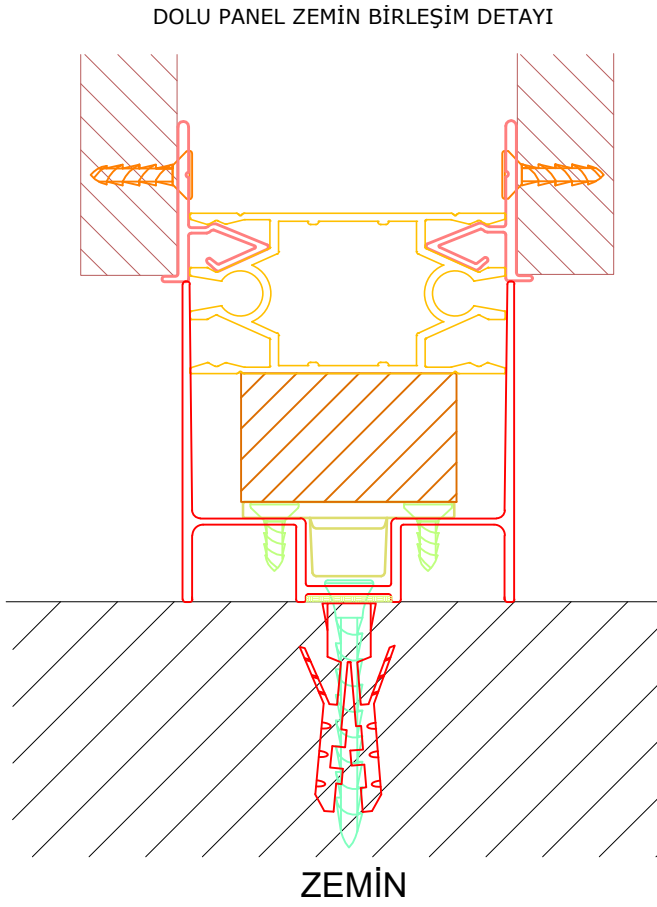

ÇİFT CAM TAVAN BİRLEŞİM DETAYI

ÇİFT CAM DUVAR BİRLEŞİM DETAYI

ÇİFT CAM ZEMİN BİRLEŞİM DETAYI

ÇİFT CAM İKİ MODÜL BİRLEŞİM DETAYI

Sistem 500

System 500

Yatay ve Düşey Derzli Bölme Duvar Sistemi
Horizontal and Vertical Joint Partition Wall System

DOLU PANEL TAVAN BİRLEŞİM DETAYI

DOLU PANEL DUVAR BİRLEŞİM DETAYI

DOLU PANEL ZEMİN BİRLEŞİM DETAYI

İKİ DOLU PANEL BİRLEŞİM DETAYI

Sistem 500

System 500

Yatay ve Düşey Derzli Bölme Duvar Sistemi
Horizontal and Vertical Joint Partition Wall System