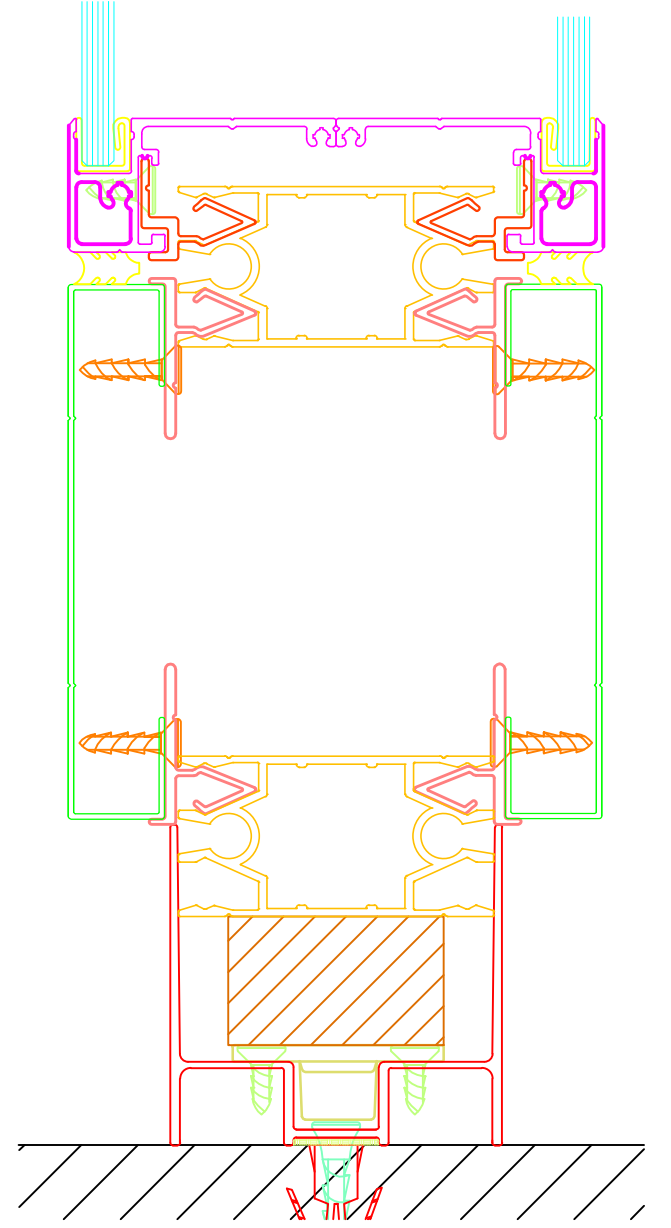

DOLU PANEL TAVAN BİRLEŞİM DETAYI

DOLU PANEL DUVAR BİRLEŞİM DETAYI

DOLU PANEL ZEMİN BİRLEŞİM DETAYI

İKİ DOLU PANEL BİRLEŞİM DETAYI

Sistem 500

System 500

Yatay ve Düşey Derzli Bölme Duvar Sistemi
Horizontal and Vertical Joint Partition Wall System

ÇİFT CAM KÖŞE BİRLEŞİM DETAYI

DOLU PANEL KÖŞE BİRLEŞİM DETAYI

DOLU PANEL + BANDRASTER + ZEMİN BİRLEŞİM DETAYI

ZEMİN

ÇİFT CAM + BANDRASTER + ZEMİN BİRLEŞİM DETAYI

ZEMİN

DOLU PANEL + ÇİFT CAM KÖŞE BİRLEŞİM DETAYI

Sistem 500

System 500

Yatay ve Düşey Derzli Bölme Duvar Sistemi

Horizontal and Vertical Joint Partition Wall System