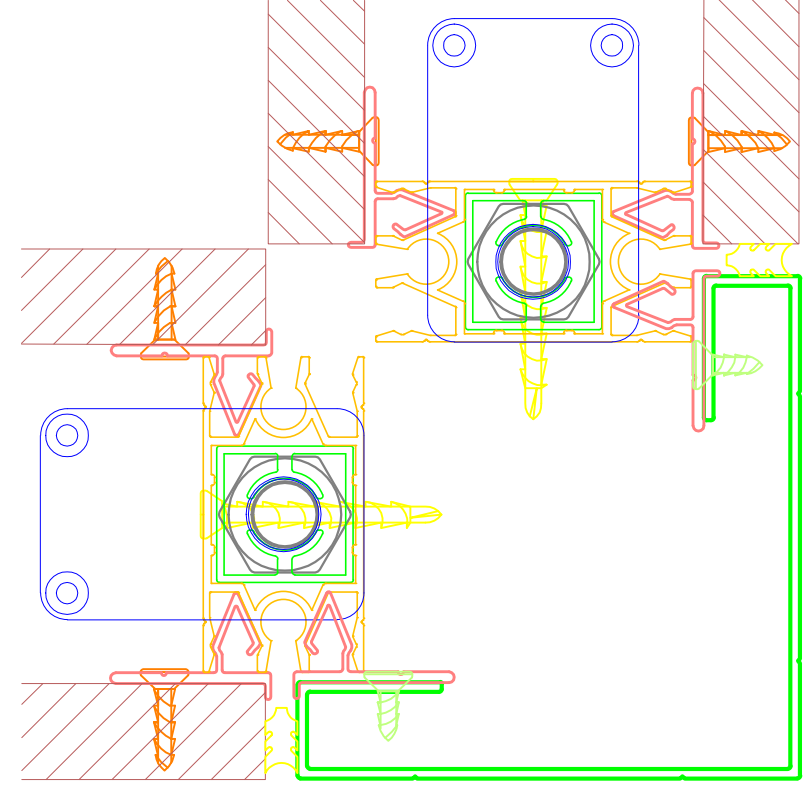

ÇİFT CAM ZEMİN BİRLEŞİM DETAYI

ÇİFT CAM DUVAR BİRLEŞİM DETAYI

Sistem 600

System 600

Çift Camlı Cam Cama Bölme Duvar Sistemi

Double Glazed Glass to Glass Partition Wall System

ÇİFT CAM PROFİLLİ KÖŞE BİRLEŞİM DETAYI

DOLU PANEL KÖŞE BİRLEŞİM DETAYI

DOLU PANEL + ÇİFT CAM KÖŞE BİRLEŞİM DETAYI

ÇİFT CAM CAMA KÖŞE BİRLEŞİM DETAYI

Sistem 600

Çift Camlı Cam Cama Bölme Duvar Sistemi

System 600

Double Glazed Glass to Glass Partition Wall System