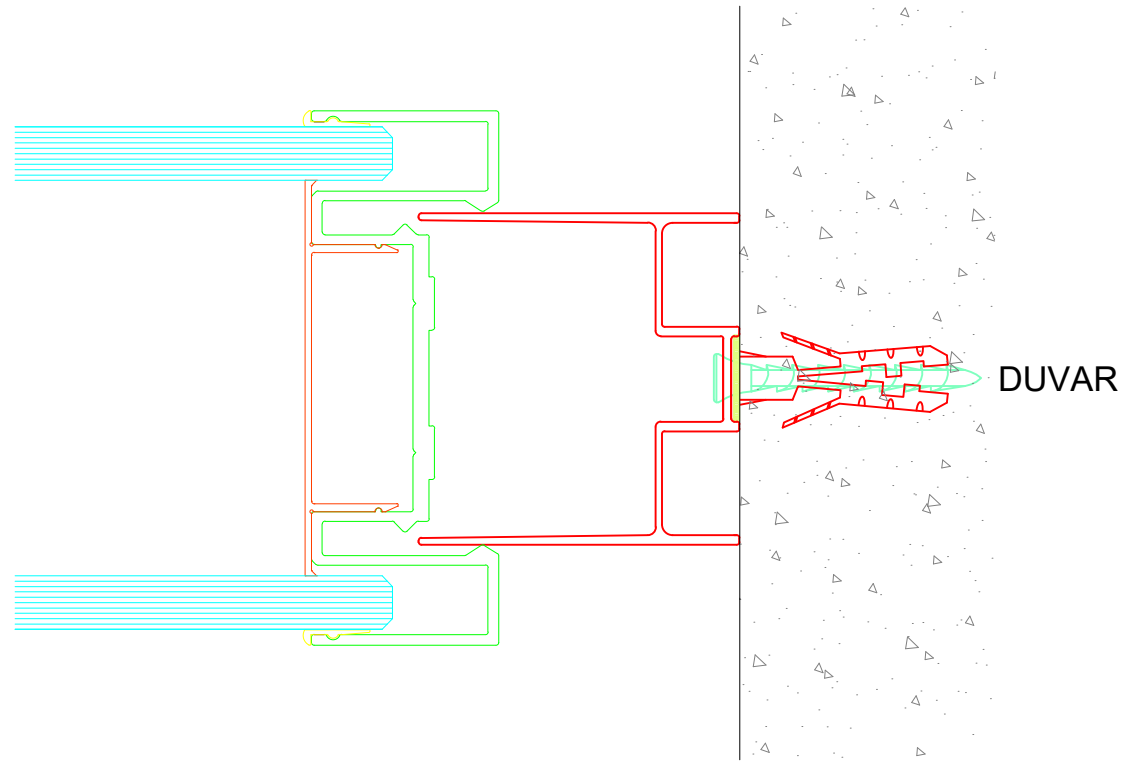

info@ozgunofis.com.tr
www.ozgunofis.com.tr

Sistem 600

System 600

Çift Camlı Cam Cama Bölme Duvar Sistemi
Double Glazed Glass to Glass Partition Wall System

ÇİFT CAM TAVAN BİRLEŞİM DETAYI

ÇİFT CAM DUVAR BİRLEŞİM DETAYI

ÇİFT CAM ZEMİN BİRLEŞİM DETAYI

ÇİFT CAM DUVAR BİRLEŞİM DETAYI

Sistem 600

System 600

Çift Camlı Cam Cama Bölme Duvar Sistemi

Double Glazed Glass to Glass Partition Wall System

ÇİFT CAM PROFİLLİ KÖŞE BİRLEŞİM DETAYI