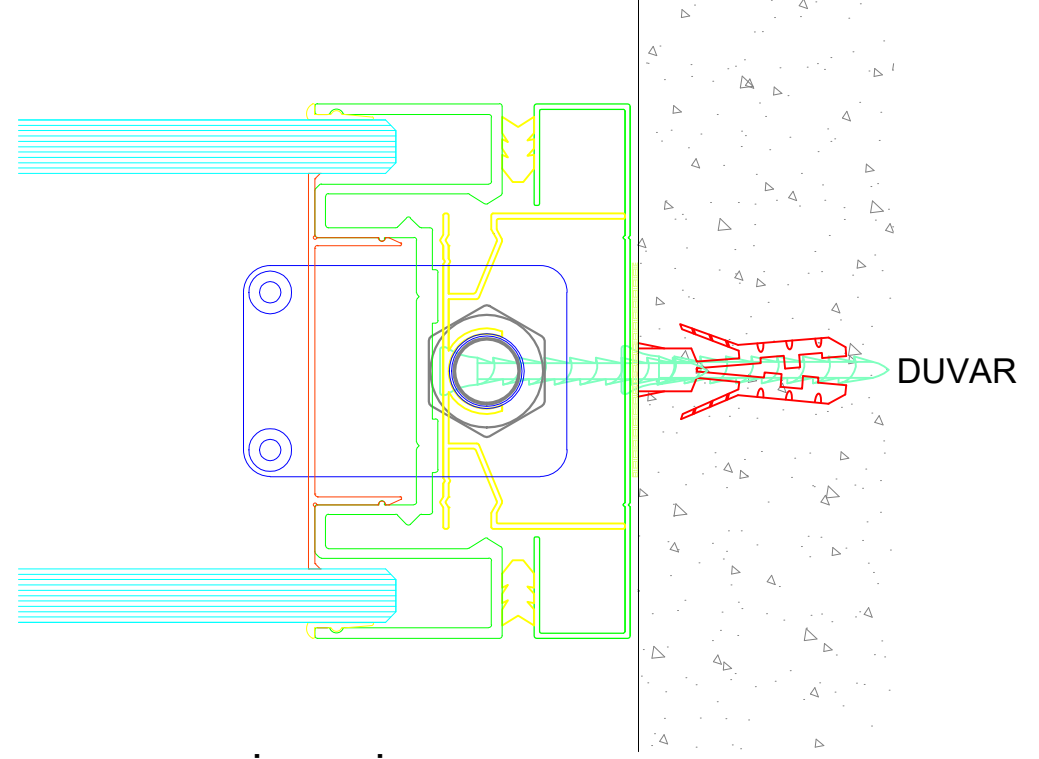

info@ozgunofis.com.tr
www.ozgunofis.com.tr

Sistem 600

System 600

Çift Camlı Cam Cama Bölme Duvar Sistemi
Double Glazed Glass to Glass Partition Wall System

ÇİFT CAM TAVAN BİRLEŞİM DETAYI

ÇİFT CAM DUVAR BİRLEŞİM DETAYI

ÇİFT CAM ZEMİN BİRLEŞİM DETAYI

ÇİFT CAM DUVAR BİRLEŞİM DETAYI

Sistem 600

System 600

Çift Camlı Cam Cama Bölme Duvar Sistemi

Double Glazed Glass to Glass Partition Wall System

ÇİFT CAM PROFİLLİ KÖŞE BİRLEŞİM DETAYI