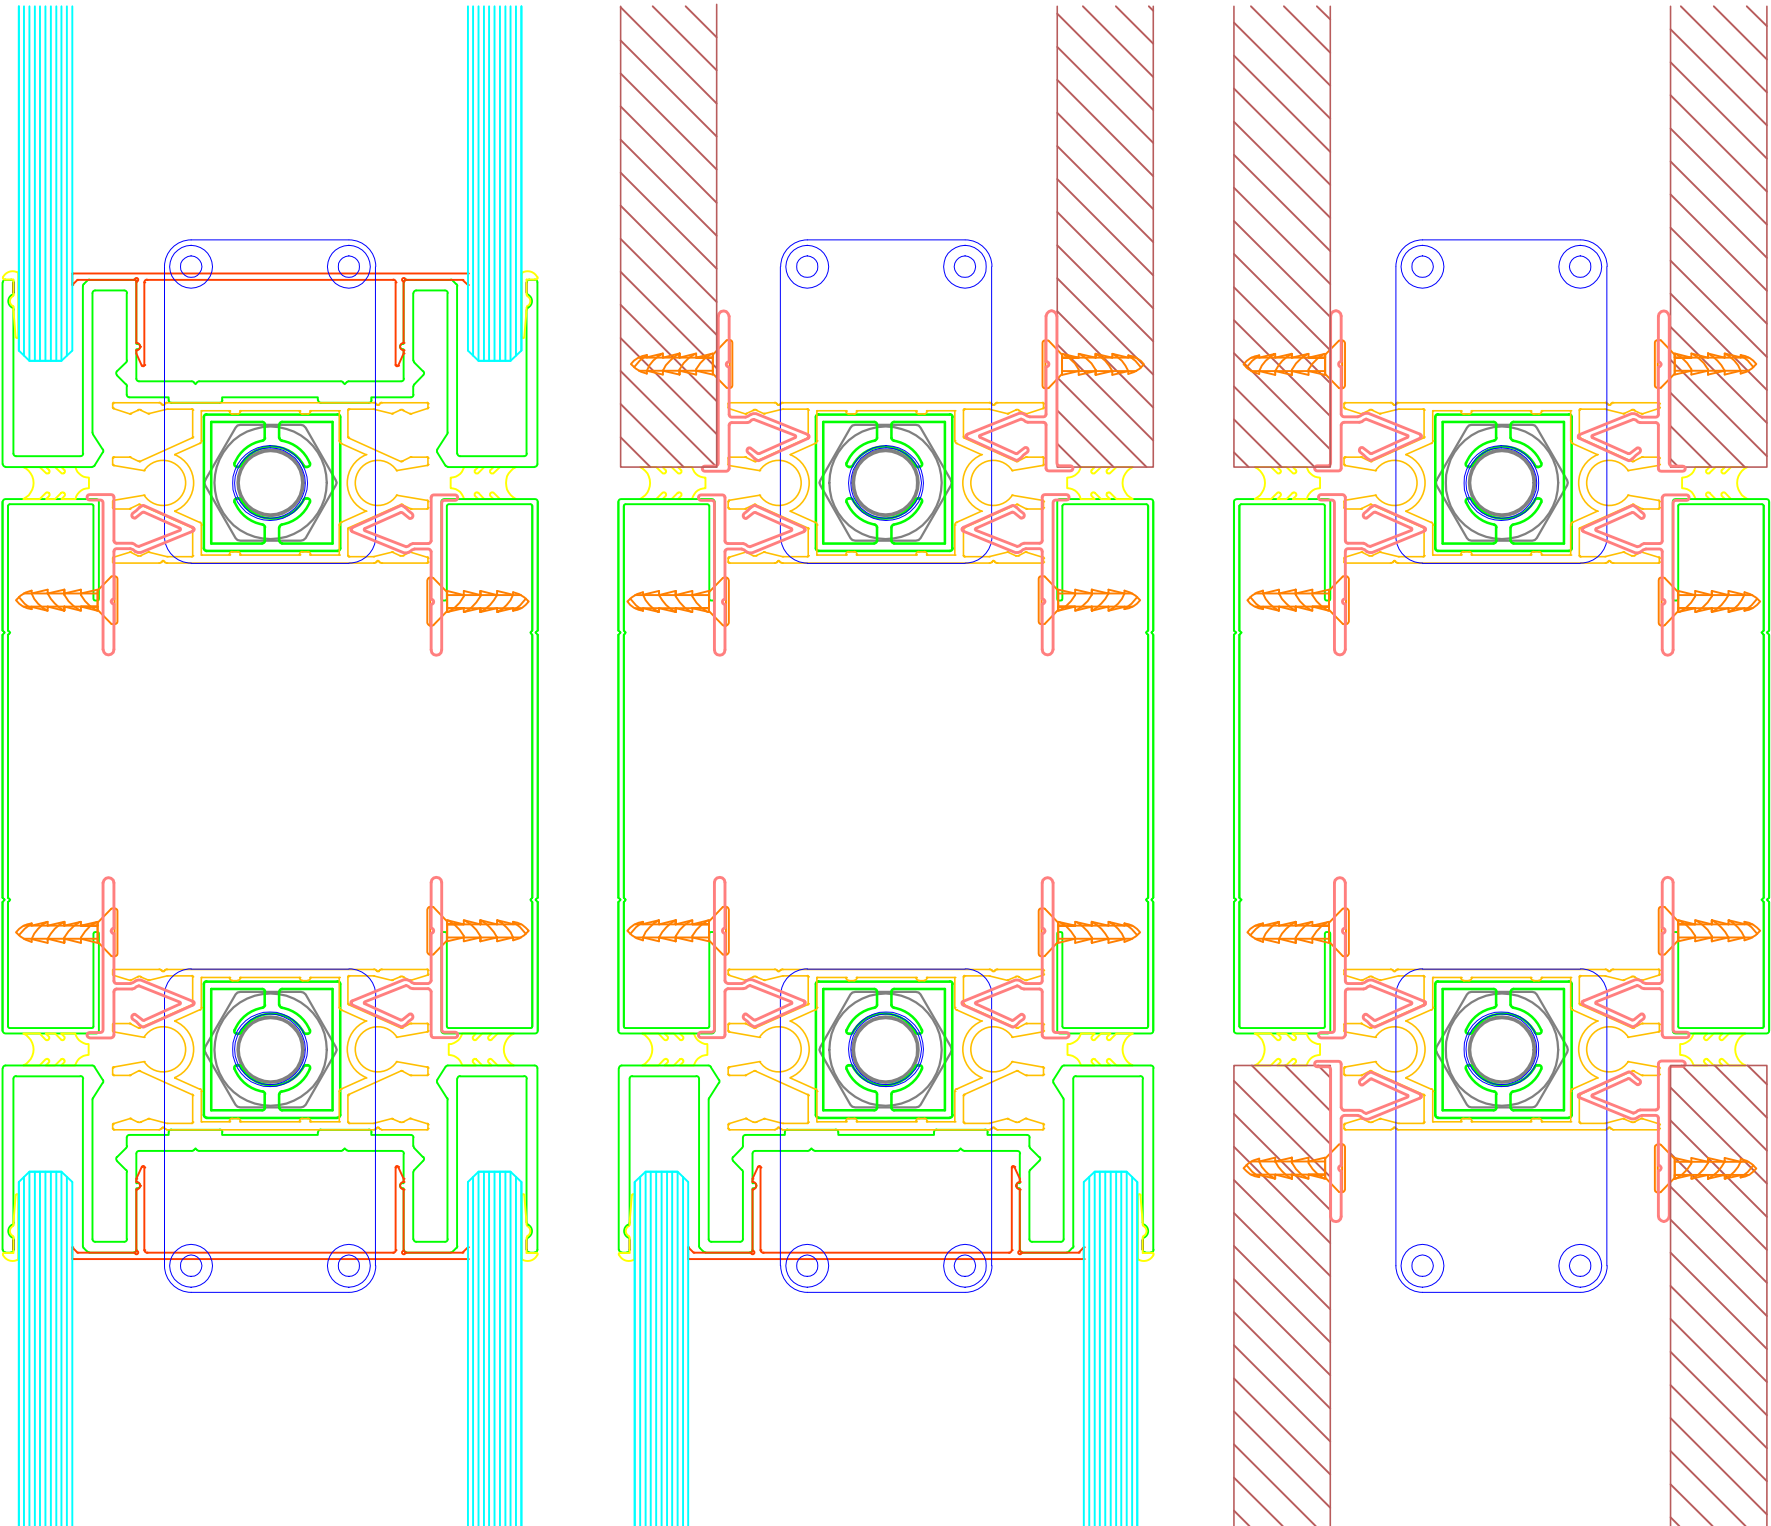

ÇİFT CAM PROFİLLİ BİRLEŞİM DETAYI

ÇİFT CAM CAMA BİRLEŞİM DETAYI

ÇİFT CAM+ DOLU PANEL BİRLEŞİM DETAYI

CAM PROFİL + DOLU PANEL + BANDRASTER PROFİL BİRLEŞİM DETAYI

Sistem 600

System 600

Çift Camlı Cam Cama Bölme Duvar Sistemi

Double Glazed Glass to Glass Partition Wall System