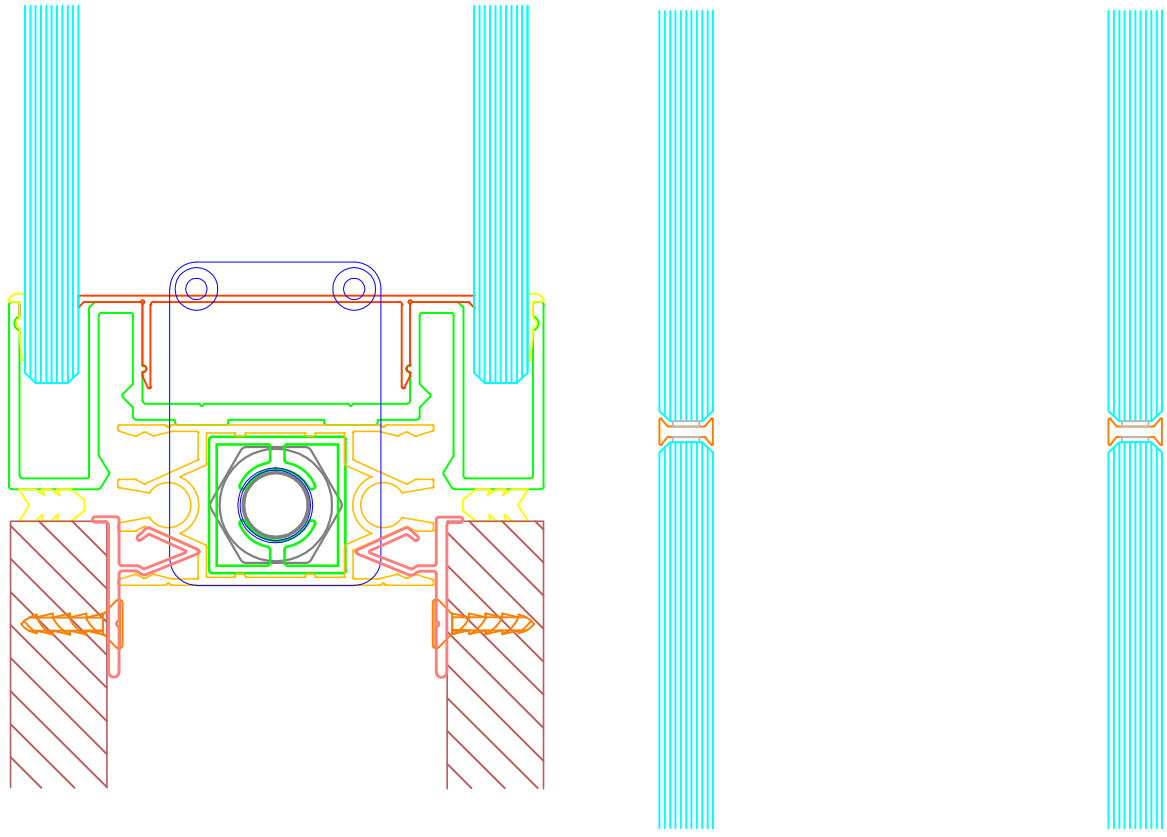

DOLU PANEL KÖŞE BİRLEŞİM DETAYI

DOLU PANEL + ÇİFT CAM KÖŞE BİRLEŞİM DETAYI

ÇİFT CAM CAMA KÖŞE BİRLEŞİM DETAYI

Sistem 600

Çift Camlı Cam Cama Bölme Duvar Sistemi

System 600

Double Glazed Glass to Glass Partition Wall System

ÇİFT CAM PROFİLLİ BİRLEŞİM DETAYI

ÇİFT CAM CAMA BİRLEŞİM DETAYI

ÇİFT CAM+ DOLU PANEL BİRLEŞİM DETAYI

CAM PROFİL + DOLU PANEL + BANDRASTER PROFİL BİRLEŞİM DETAYI

Sistem 600

System 600

Çift Camlı Cam Cama Bölme Duvar Sistemi