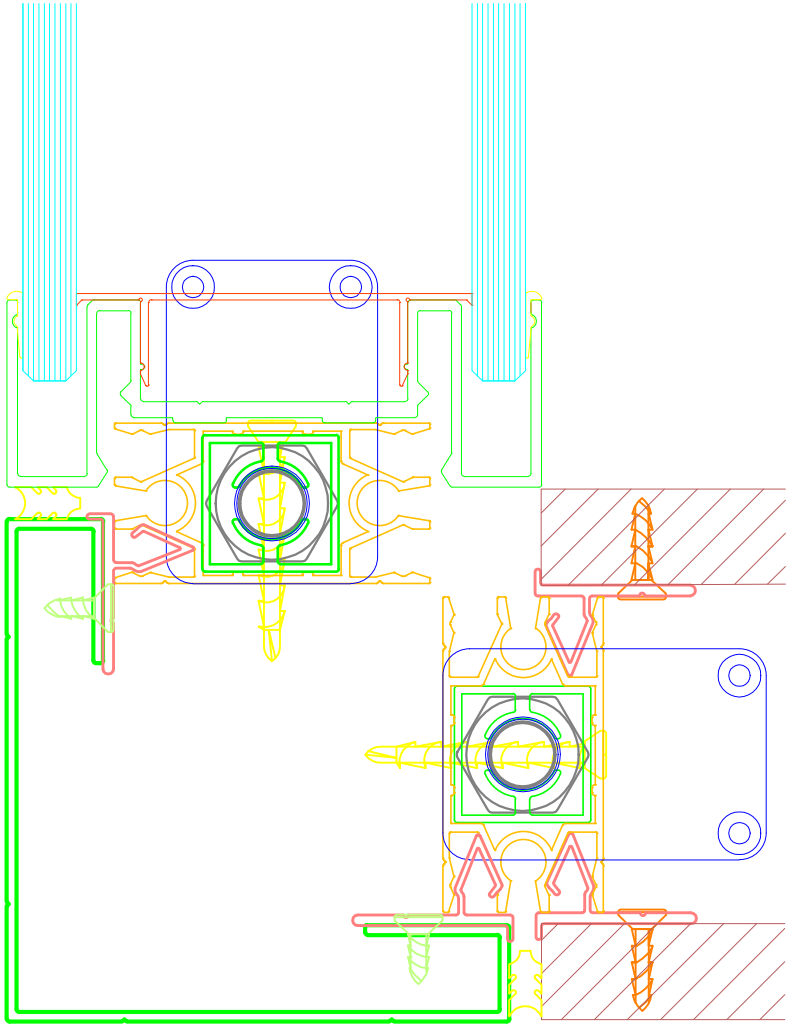

ÇİFT CAM ZEMİN BİRLEŞİM DETAYI

ÇİFT CAM DUVAR BİRLEŞİM DETAYI

Sistem 600

System 600

Çift Camlı Cam Cama Bölme Duvar Sistemi

Double Glazed Glass to Glass Partition Wall System

ÇİFT CAM PROFİLLİ KÖŞE BİRLEŞİM DETAYI

DOLU PANEL KÖŞE BİRLEŞİM DETAYI

DOLU PANEL + ÇİFT CAM KÖŞE BİRLEŞİM DETAYI

ÇİFT CAM CAMA KÖŞE BİRLEŞİM DETAYI

Sistem 600

Çift Camlı Cam Cama Bölme Duvar Sistemi

System 600

Double Glazed Glass to Glass Partition Wall System