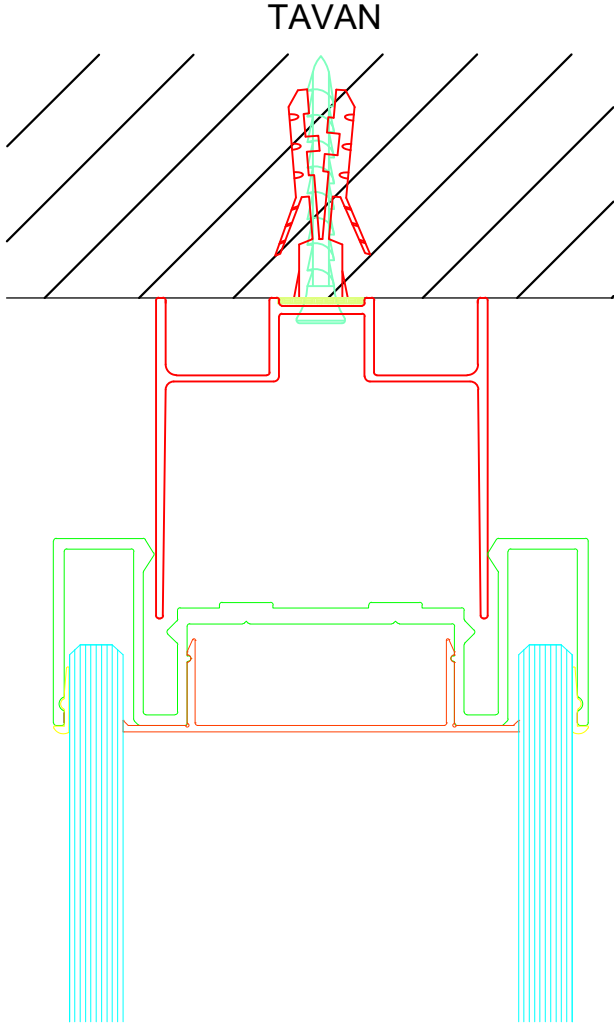

info@ozgunofis.com.tr
www.ozgunofis.com.tr

C71-001-A

KEEP

ÇIKIŞ
EXIT

özgünofis

Sistem 600

Çift Camlı Cam Cama Bölme Duvar Sistemi

Teknik Döküman

info@ozgunofis.com.tr
www.ozgunofis.com.tr

Sistem 600

System 600

Çift Camlı Cam Cama Bölme Duvar Sistemi
Double Glazed Glass to Glass Partition Wall System

ÇİFT CAM TAVAN BİRLEŞİM DETAYI

ÇİFT CAM DUVAR BİRLEŞİM DETAYI

ÇİFT CAM ZEMİN BİRLEŞİM DETAYI

ÇİFT CAM DUVAR BİRLEŞİM DETAYI

Sistem 600

System 600

Çift Camlı Cam Cama Bölme Duvar Sistemi

Double Glazed Glass to Glass Partition Wall System

ÇİFT CAM PROFİLLİ KÖŞE BİRLEŞİM DETAYI