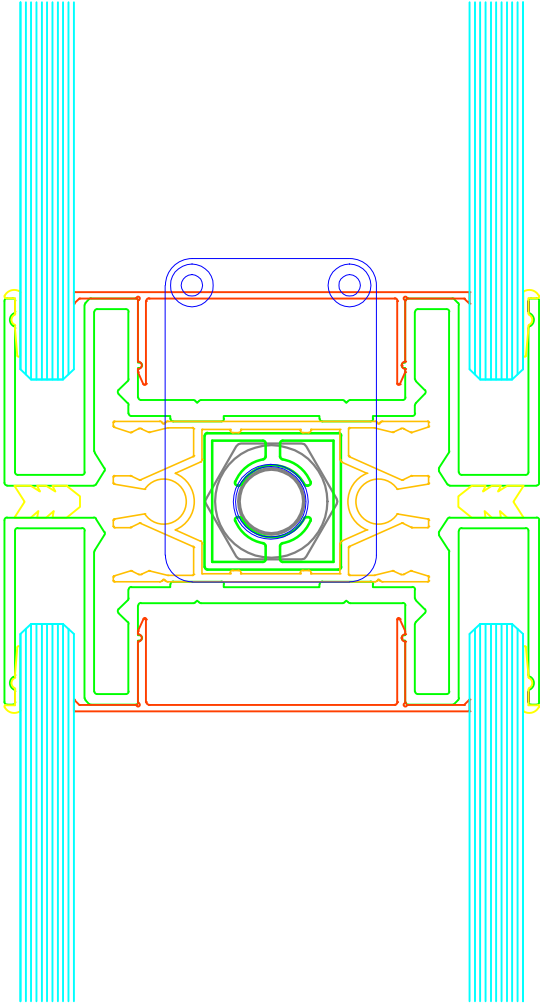

ÇİFT CAM ZEMİN BİRLEŞİM DETAYI

ÇİFT CAM DUVAR BİRLEŞİM DETAYI

Sistem 600

System 600

Çift Camlı Cam Cama Bölme Duvar Sistemi

Double Glazed Glass to Glass Partition Wall System

ÇİFT CAM PROFİLLİ KÖŞE BİRLEŞİM DETAYI

DOLU PANEL KÖŞE BİRLEŞİM DETAYI

DOLU PANEL + ÇİFT CAM KÖŞE BİRLEŞİM DETAYI

ÇİFT CAM CAMA KÖŞE BİRLEŞİM DETAYI

Sistem 600

Çift Camlı Cam Cama Bölme Duvar Sistemi

System 600

Double Glazed Glass to Glass Partition Wall System

ÇİFT CAM PROFİLLİ BİRLEŞİM DETAYI

ÇİFT CAM CAMA BİRLEŞİM DETAYI

ÇİFT CAM+ DOLU PANEL BİRLEŞİM DETAYI

CAM PROFİL + DOLU PANEL + BANDRASTER PROFİL BİRLEŞİM DETAYI

Sistem 600

System 600

Çift Camlı Cam Cama Bölme Duvar Sistemi