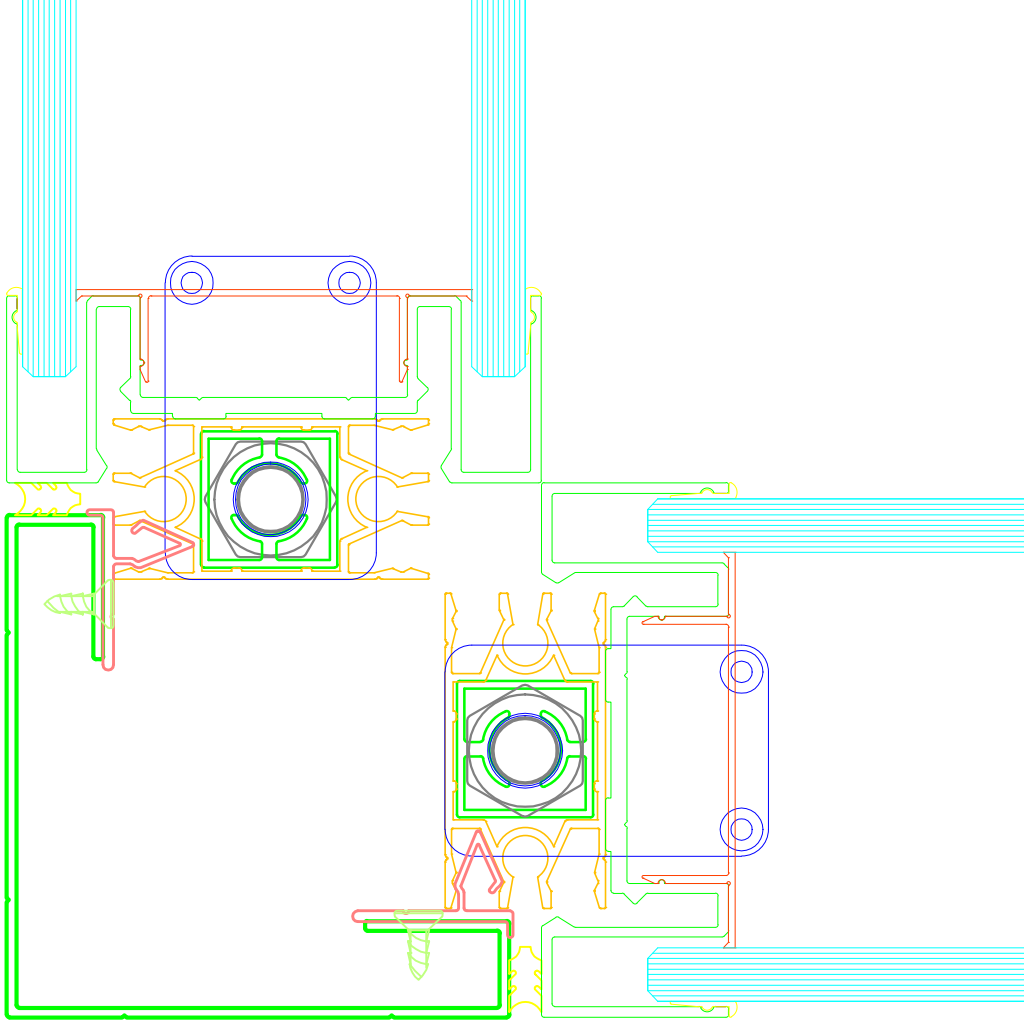

ÇİFT CAM ZEMİN BİRLEŞİM DETAYI

ÇİFT CAM DUVAR BİRLEŞİM DETAYI

Sistem 600

System 600

Çift Camlı Cam Cama Bölme Duvar Sistemi

Double Glazed Glass to Glass Partition Wall System

ÇİFT CAM PROFİLLİ KÖŞE BİRLEŞİM DETAYI

DOLU PANEL KÖŞE BİRLEŞİM DETAYI

DOLU PANEL + ÇİFT CAM KÖŞE BİRLEŞİM DETAYI

ÇİFT CAM CAMA KÖŞE BİRLEŞİM DETAYI

Sistem 600

Çift Camlı Cam Cama Bölme Duvar Sistemi

System 600

Double Glazed Glass to Glass Partition Wall System