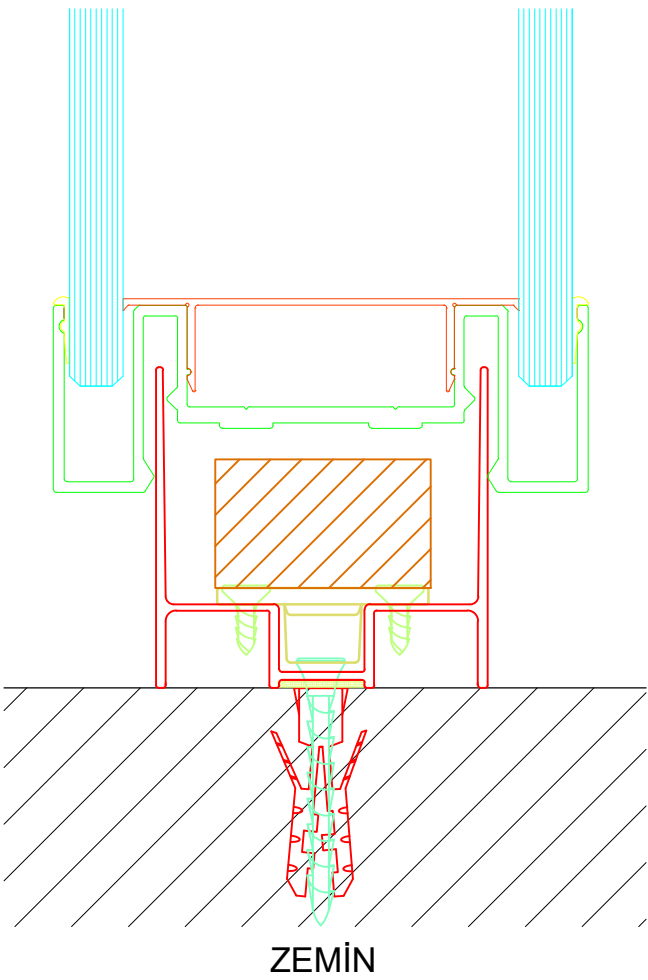

info@ozgunofis.com.tr
www.ozgunofis.com.tr

Sistem 600

System 600

Çift Camlı Cam Cama Bölme Duvar Sistemi
Double Glazed Glass to Glass Partition Wall System

ÇİFT CAM TAVAN BİRLEŞİM DETAYI

ÇİFT CAM DUVAR BİRLEŞİM DETAYI

ÇİFT CAM ZEMİN BİRLEŞİM DETAYI

ÇİFT CAM DUVAR BİRLEŞİM DETAYI

Sistem 600

System 600

Çift Camlı Cam Cama Bölme Duvar Sistemi

Double Glazed Glass to Glass Partition Wall System

ÇİFT CAM PROFİLLİ KÖŞE BİRLEŞİM DETAYI